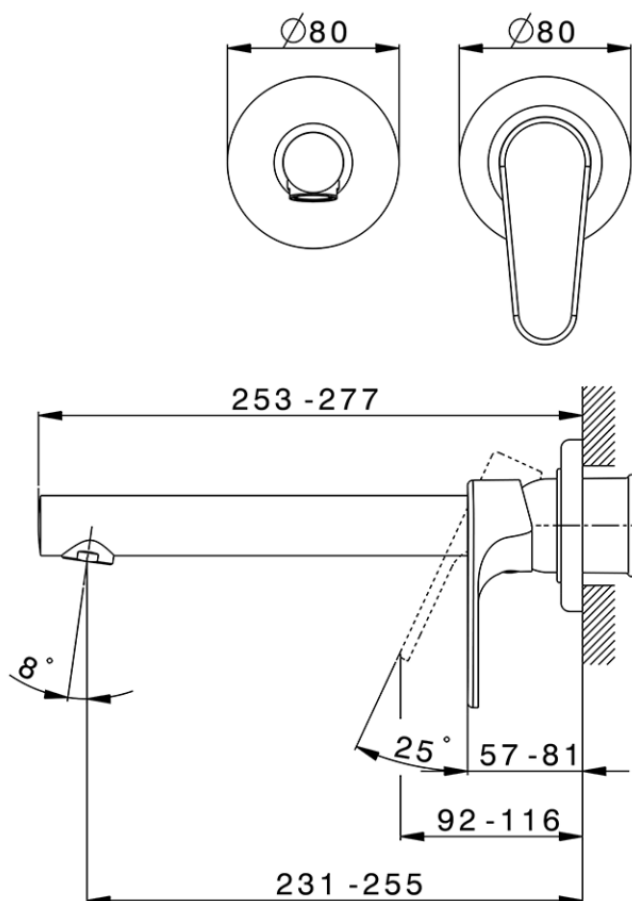

Parte esterna monocomando lavabo a parete ALMA_A3005512

A3005512

<https://www.cisal.it/parte-esterna-monocomando-lavabo-a-parete-alma-a3005512>

2026-07-01