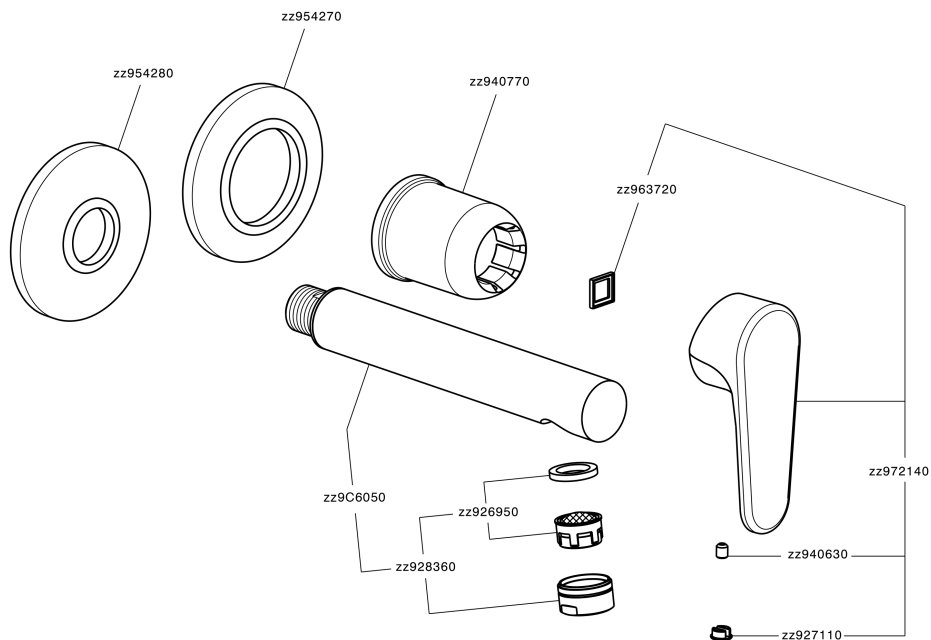

Parte esterna monocomando lavabo a parete ALMA_A3005512

A3005512

<https://www.cisal.it/parte-esterna-monocomando-lavabo-a-parete-alma-a3005512>

2026-07-01