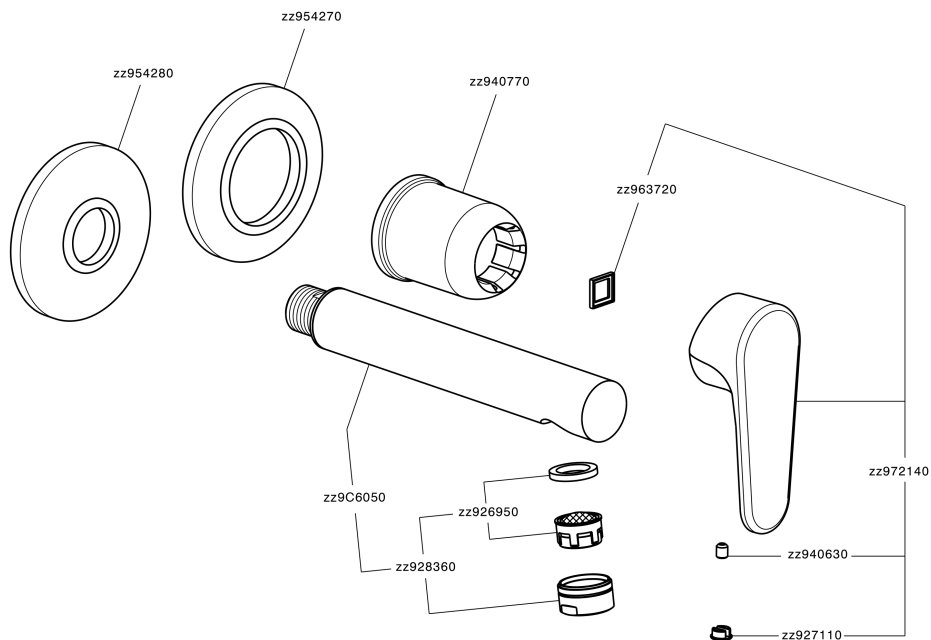

Parte esterna monocomando lavabo a parete ALMA_A3005512

A3005512

<https://www.cisal.it/parte-esterna-monocomando-lavabo-a-parete-alma-a3005512>

2026-05-16