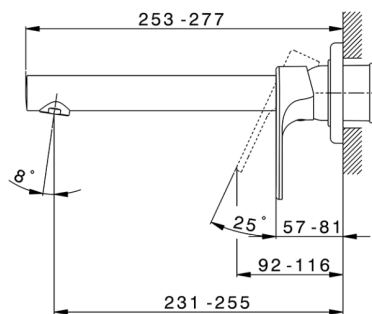

Parte esterna monocomando lavabo a parete ALMA_A3005512

MODELLO **A3005512**

Parte esterna monocomando lavabo a parete, senza parte incasso, bocca L.250 mm, per art. Easy-Box ZA002450-ZA025510

FINITURE DISPONIBILI

-  **21** 21 Cromo
-  **2F** 2F Nichel Spazzolato
-  **40** 40 Nero Opaco

CARATTERISTICHE

Installazione **Incasso**
 Parti Incasso necessarie **ZA002450**

Parte esterna monocomando lavabo a parete ALMA_A3005512

A3005512

<https://www.cisal.it/parte-esterna-monocomando-lavabo-a-parete-alma-a3005512>

2026-05-16