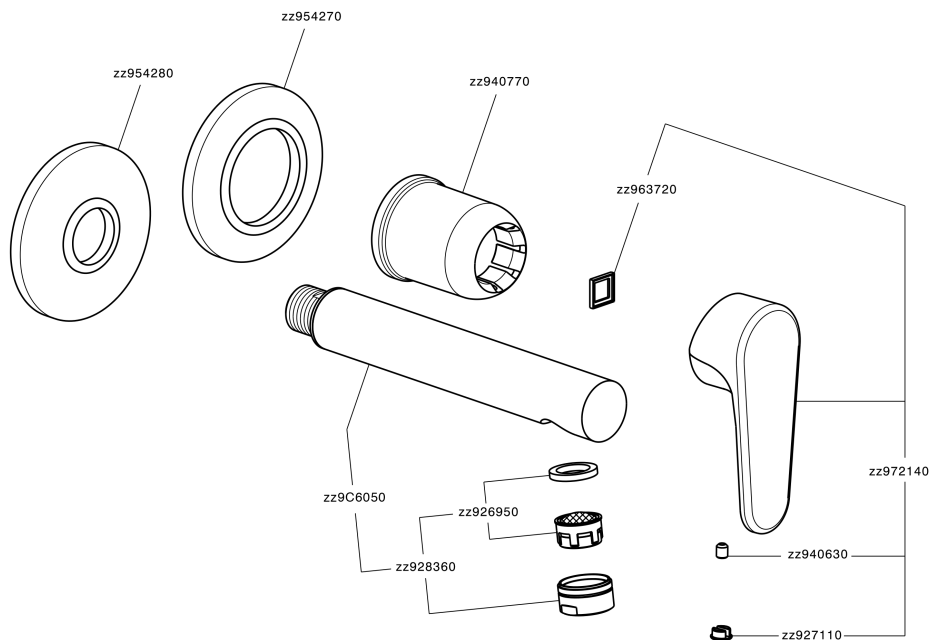

Parte esterna monocomando lavabo a parete ALMA_A3005512

MODELLO **A3005512**

Parte esterna monocomando lavabo a parete, senza parte incasso, bocca L.250 mm, per art. Easy-Box ZA002450-ZA025510

FINITURE DISPONIBILI

-  **21** 21 Cromo
-  **2F** 2F Nichel Spazzolato
-  **40** 40 Nero Opaco

CARATTERISTICHE

Installazione **Incasso**
 Parti Incasso necessarie **ZA002450**

Parte esterna monocomando lavabo a parete ALMA_A3005512

A3005512

<https://www.cisal.it/parte-esterna-monocomando-lavabo-a-parete-alma-a3005512>

2026-05-16