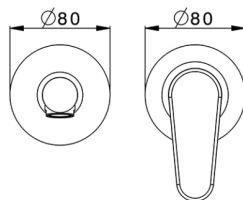

Parte esterna monocomando lavabo a parete ALMA_A3005512

MODELLO **A3005512**

Parte esterna monocomando lavabo a parete, senza parte incasso, bocca L.250 mm, per art. Easy-Box ZA002450-ZA025510

FINITURE DISPONIBILI

-  **21** 21 Cromo
-  **2F** 2F Nichel Spazzolato
-  **40** 40 Nero Opaco

CARATTERISTICHE

Installazione **Incasso**
 Parti Incasso necessarie **ZA002450**

Parte esterna monocomando lavabo a parete ALMA_A3005512

A3005512

<https://www.cisal.it/parte-esterna-monocomando-lavabo-a-parete-alma-a3005512>

2026-05-16