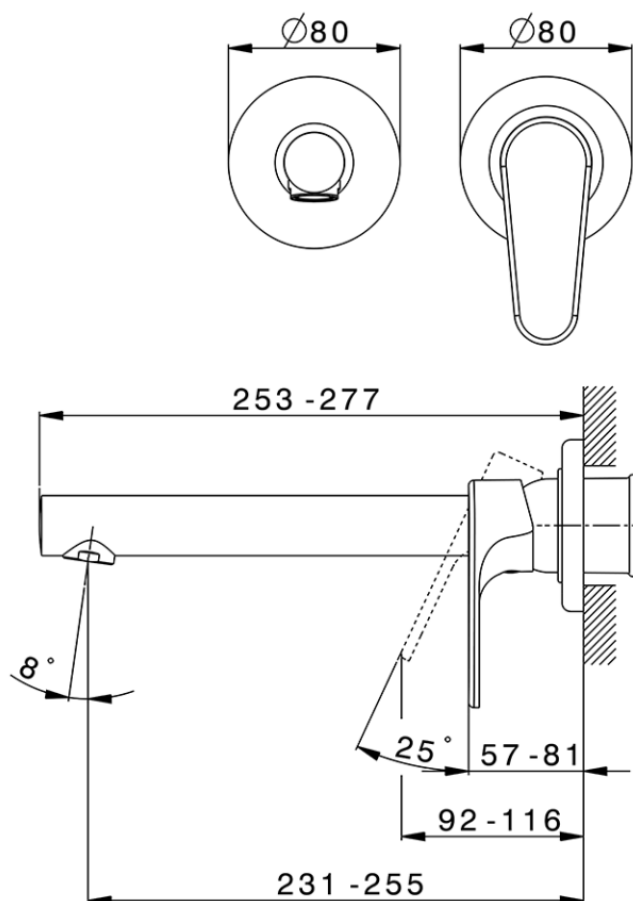

Parte esterna monocomando lavabo a parete ALMA_A3005512

A3005512

<https://www.cisal.it/parte-esterna-monocomando-lavabo-a-parete-alma-a3005512>

2026-05-16