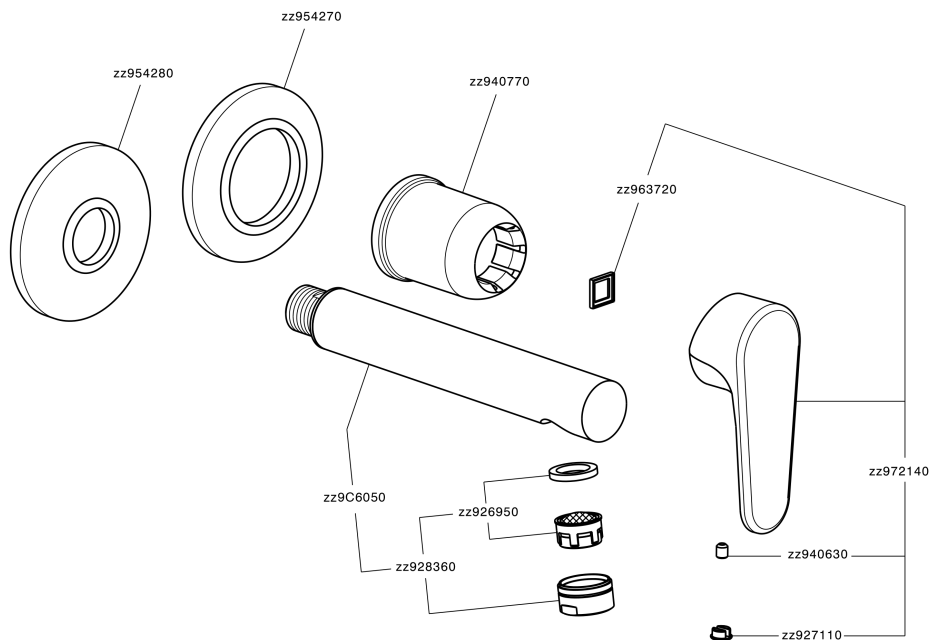

## Parte esterna monocomando lavabo a parete ALMA\_A3005512

MODELLO **A3005512**

Parte esterna monocomando lavabo a parete, senza parte incasso, bocca L.250 mm, per art. Easy-Box ZA002450-ZA025510

### CARATTERISTICHE

Installazione **Incasso**  
Parti Incasso necessarie **ZA002450**

## Parte esterna monocomando lavabo a parete ALMA\_A3005512

A3005512

<https://www.cisal.it/parte-esterna-monocomando-lavabo-a-parete-alma-a3005512>

2026-05-16