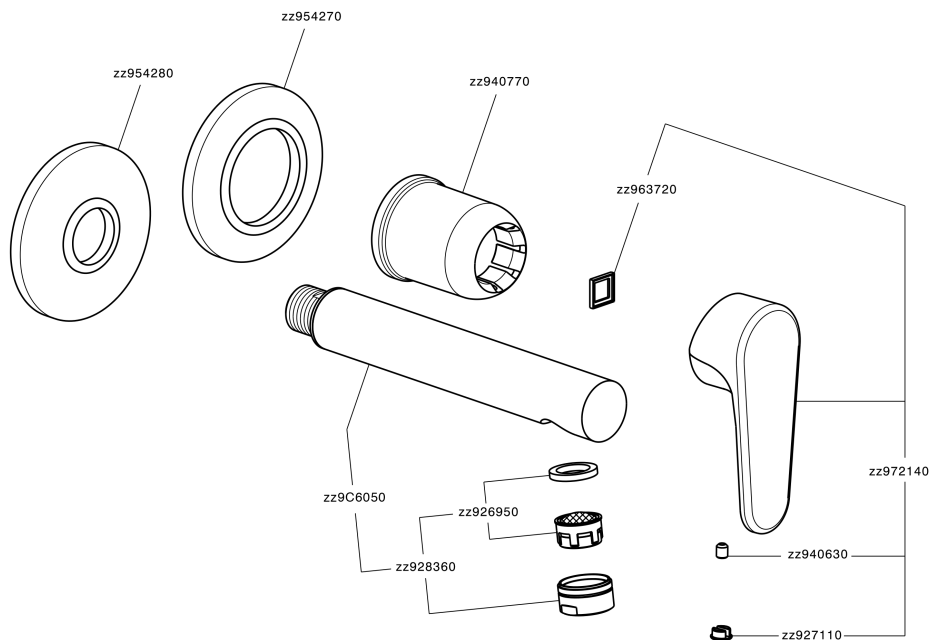

Parte esterna monocomando lavabo a parete ALMA_A3005512

MODELLO **A3005512**

Parte esterna monocomando lavabo a parete, senza parte incasso, bocca L.250 mm, per art. Easy-Box ZA002450-ZA025510

FINITURE DISPONIBILI

-  **21** 21 Cromo
-  **2F** 2F Nichel Spazzolato
-  **40** 40 Nero Opaco

CARATTERISTICHE

Installazione **Incasso**
 Parti Incasso necessarie **ZA002450**

Parte esterna monocomando lavabo a parete ALMA_A3005512

A3005512

<https://www.cisal.it/parte-esterna-monocomando-lavabo-a-parete-alma-a3005512>

2026-07-01