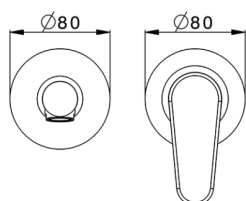

Parte esterna monocomando lavabo a parete ALMA_A3005512

MODELLO **A3005512**

Parte esterna monocomando lavabo a parete, senza parte incasso, bocca L.250 mm, per art. Easy-Box ZA002450-ZA025510

FINITURE DISPONIBILI

-  **21** 21 Cromo
-  **2F** 2F Nichel Spazzolato
-  **40** 40 Nero Opaco

CARATTERISTICHE

Installazione **Incasso**
 Parti Incasso necessarie **ZA002450**

Parte esterna monocomando lavabo a parete ALMA_A3005512

A3005512

<https://www.cisal.it/parte-esterna-monocomando-lavabo-a-parete-alma-a3005512>

2026-07-01