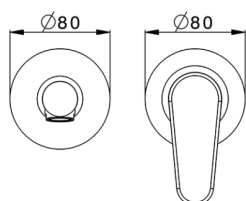

FINITURE DISPONIBILI

- **21** 21 Cromo
- **2F** 2F Nichel Spazzolato
- **40** 40 Nero Opaco