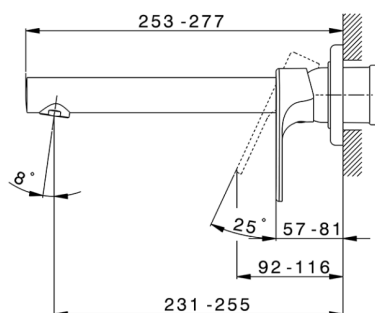

CARATTERISTICHE

Installazione **Incasso**
Parti Incasso necessarie **ZA002450**