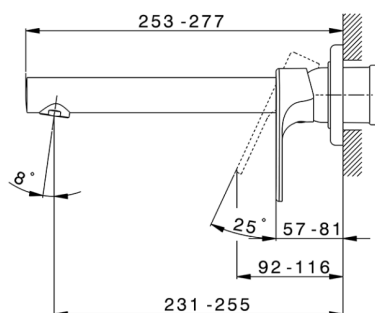

Parte esterna monocomando lavabo a parete ALMA_A3005512

MODELLO **A3005512**

Parte esterna monocomando lavabo a parete, senza parte incasso, bocca L.250 mm, per art. Easy-Box ZA002450-ZA025510

FINITURE DISPONIBILI

-  **21** 21 Cromo
-  **2F** 2F Nichel Spazzolato
-  **40** 40 Nero Opaco

CARATTERISTICHE

Installazione **Incasso**
 Parti Incasso necessarie **ZA002450**

Parte esterna monocomando lavabo a parete ALMA_A3005512

A3005512

<https://www.cisal.it/parte-esterna-monocomando-lavabo-a-parete-alma-a3005512>

2026-07-01