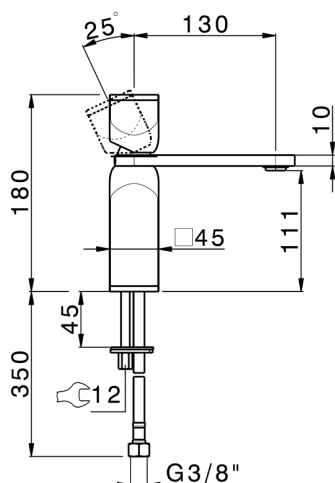

Miscelatore monocomando lavabo large HI-RISE_RM000504

MODELLO **RM000504**

Miscelatore monocomando lavabo large, senza scarico automatico, flex inox G.3/8", corpo e leva in marmo

FINITURE DISPONIBILI

7S 7S Marmo Bianco Carrara/Oro Spazzolato

7X 7X Marmo Bianco Carrara/Nichel Spazzolato

7Y 7Y Marmo Bianco Carrara/Cromo

8A 8A Marmo Nero Marquinia/Oro Spazzolato

8B 8B Marmo Nero Marquinia/Oro

8D 8D Marmo Nero Marquinia/Cromo

CARATTERISTICHE

Ricambio Cartuccia **ZZ96550000**