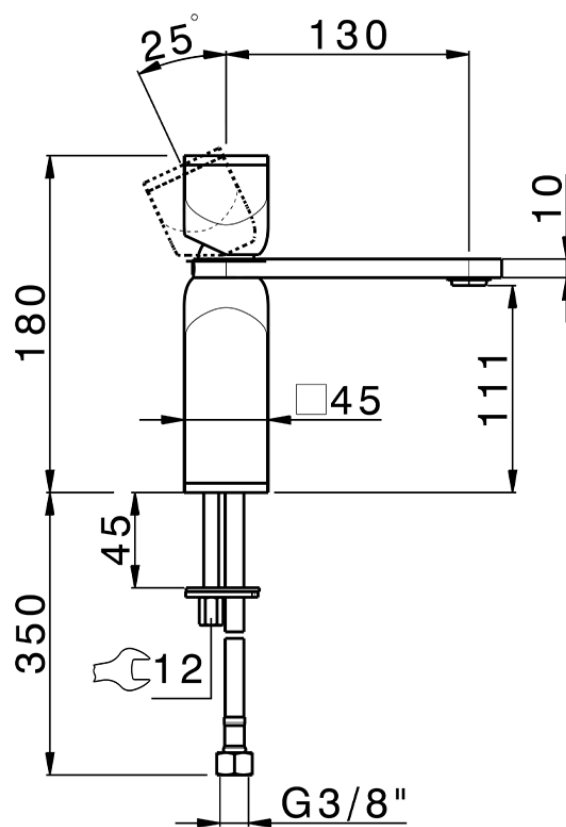

Miscelatore monocomando lavabo large HI-RISE_RM000504

RM000504

<https://www.cisal.it/miscelatore-monocomando-lavabo-large-hi-rise-rm000504>

2026-06-30