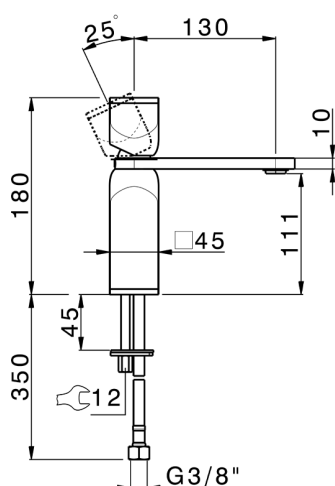

Miscelatore monocomando lavabo large HI-RISE_RM000504

MODELLO **RM000504**

Miscelatore monocomando lavabo large, senza scarico automatico, flex inox G.3/8", corpo e leva in marmo

FINITURE DISPONIBILI

- 
7S 7S Marmo Bianco Carrara/Oro Spazzolato
- 
7X 7X Marmo Bianco Carrara/Nichel Spazzolato
- 
7Y 7Y Marmo Bianco Carrara/Cromo
- 
8A 8A Marmo Nero Marquinia/Oro Spazzolato
- 
8B 8B Marmo Nero Marquinia/Oro
- 
8D 8D Marmo Nero Marquinia/Cromo

CARATTERISTICHE

Ricambio Cartuccia **ZZ96550000**

Cartuccia Monocomando 25 mm

2026-05-16