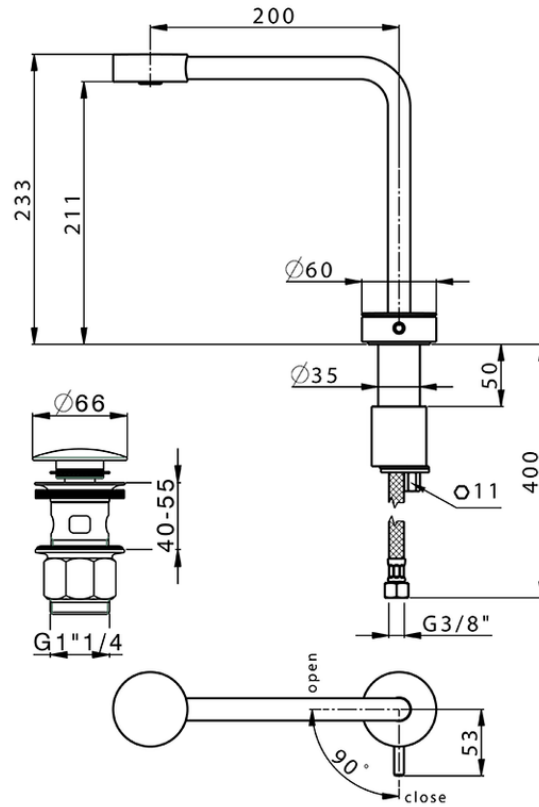

Miscelatore monocomando lavabo alto SLIM_SM001710

SM001710

<https://www.cisal.it/miscelatore-monocomando-lavabo-alto-slim-sm001710>

2026-07-02