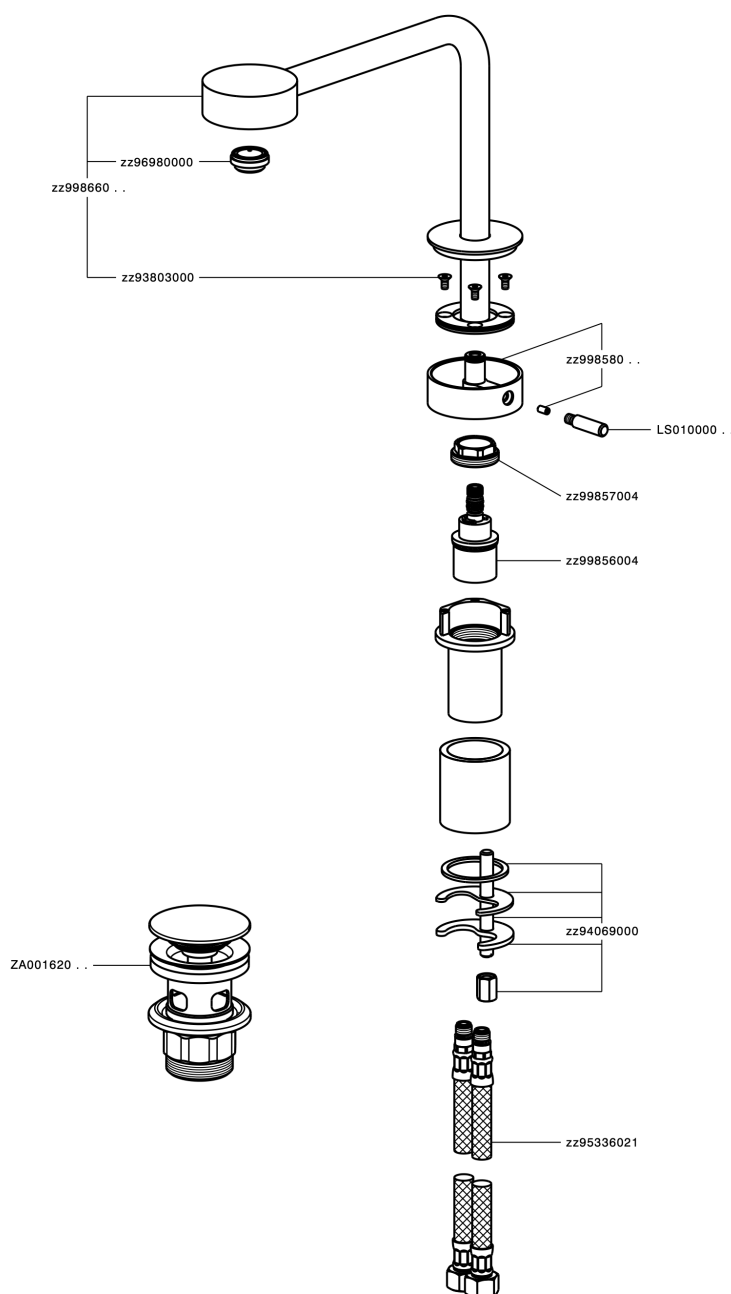

Miscelatore monocomando lavabo alto SLIM_SM001710

SM001710

<https://www.cisal.it/miscelatore-monocomando-lavabo-alto-slim-sm001710>

2026-07-02