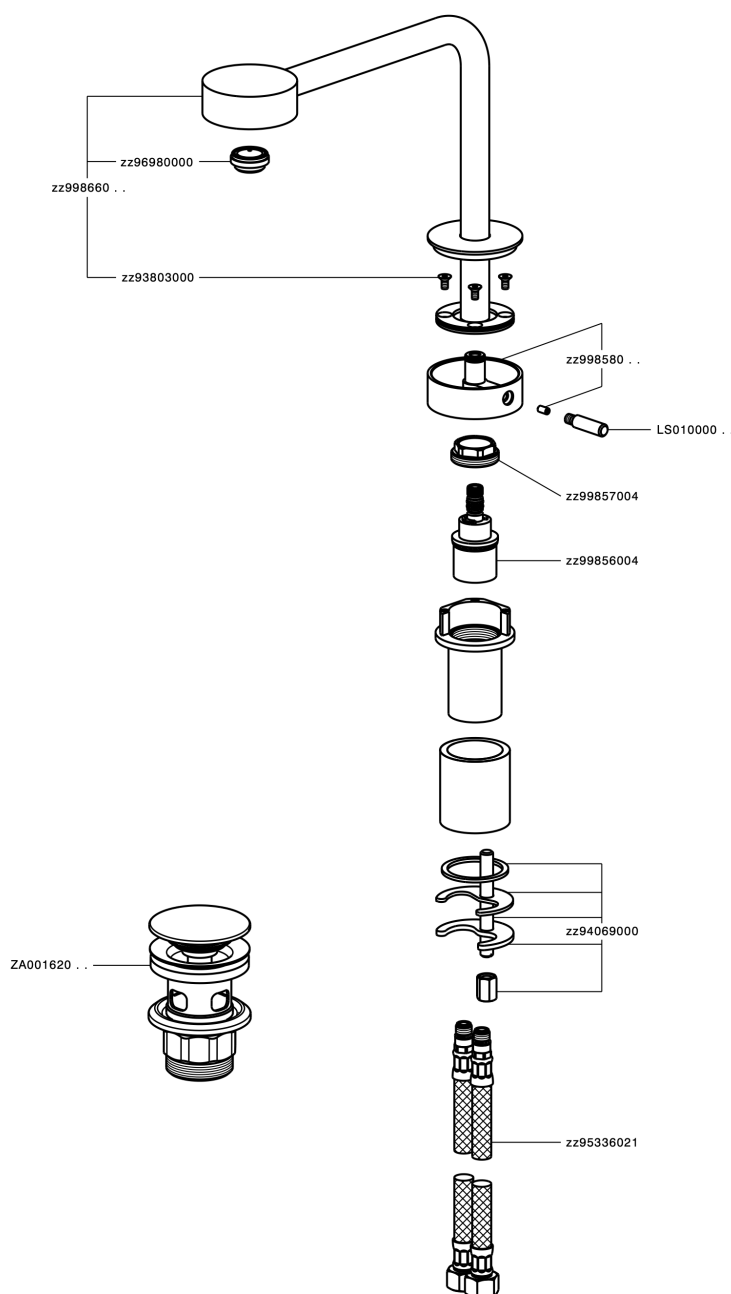

Miscelatore monocomando lavabo alto SLIM_SM001710

MODELLO **SM001710**

Miscelatore monocomando lavabo alto, con scarico Click Clack 1"1/4, flex inox G.3/8"

FINITURE DISPONIBILI

-  **40** 40 Nero Opaco
-  **4Q** 4Q Bianco Opaco
-  **6T** 6T Cromo/Nero Opaco
-  **7D** 7D Nichel Lucido/Nero Opaco

CARATTERISTICHE

Ricambio Cartuccia **ZZ99856004**

Cartuccia Monocomando progressiva 27mm

Miscelatore monocomando lavabo alto SLIM_SM001710

SM001710

<https://www.cisal.it/miscelatore-monocomando-lavabo-alto-slim-sm001710>