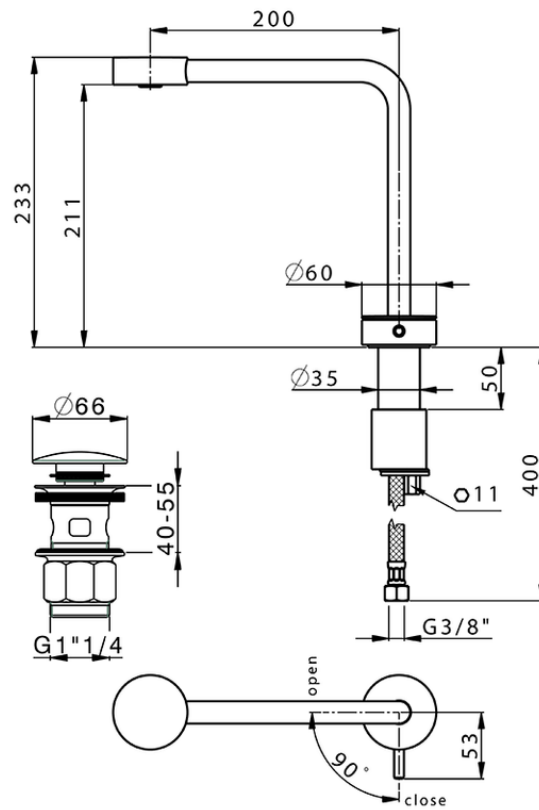

Miscelatore monocomando lavabo alto SLIM_SM001710

SM001710

<https://www.cisal.it/miscelatore-monocomando-lavabo-alto-slim-sm001710>

2026-05-03