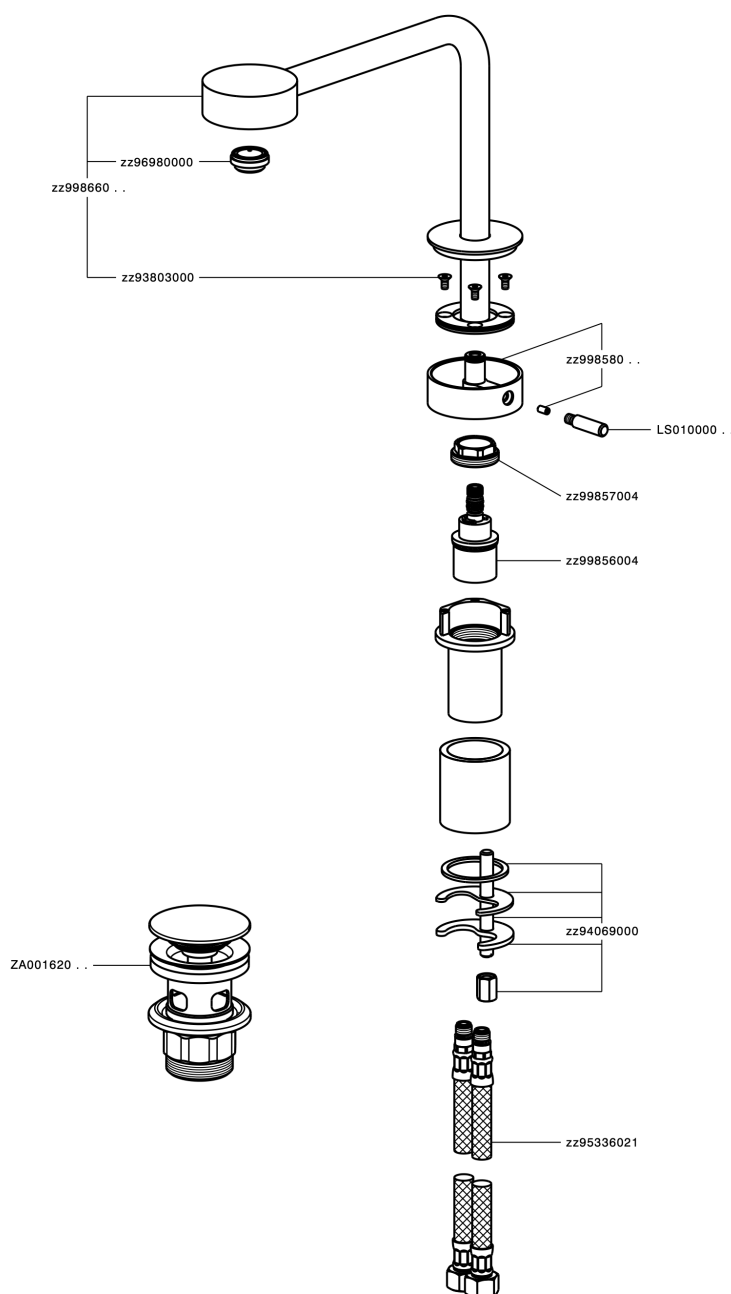

Miscelatore monocomando lavabo alto SLIM_SM001710

SM001710

<https://www.cisal.it/miscelatore-monocomando-lavabo-alto-slim-sm001710>

2026-05-03