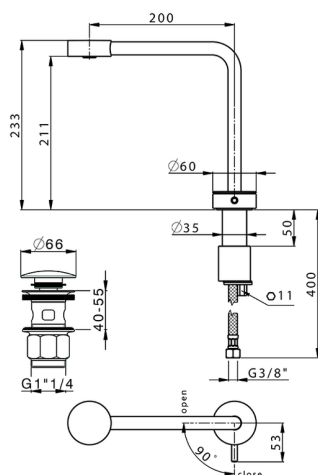

Miscelatore monocomando lavabo alto SLIM_SM001710

MODELLO **SM001710**

Miscelatore monocomando lavabo alto, con scarico Click Clack 1"1/4, flex inox G.3/8"

FINITURE DISPONIBILI

-  **40** 40 Nero Opaco
-  **4Q** 4Q Bianco Opaco
-  **6T** 6T Cromo/Nero Opaco
-  **7D** 7D Nichel Lucido/Nero Opaco

CARATTERISTICHE

Ricambio Cartuccia **ZZ99856004**

Cartuccia Monocomando progressiva 27mm

Miscelatore monocomando lavabo alto SLIM_SM001710

SM001710

<https://www.cisal.it/miscelatore-monocomando-lavabo-alto-slim-sm001710>