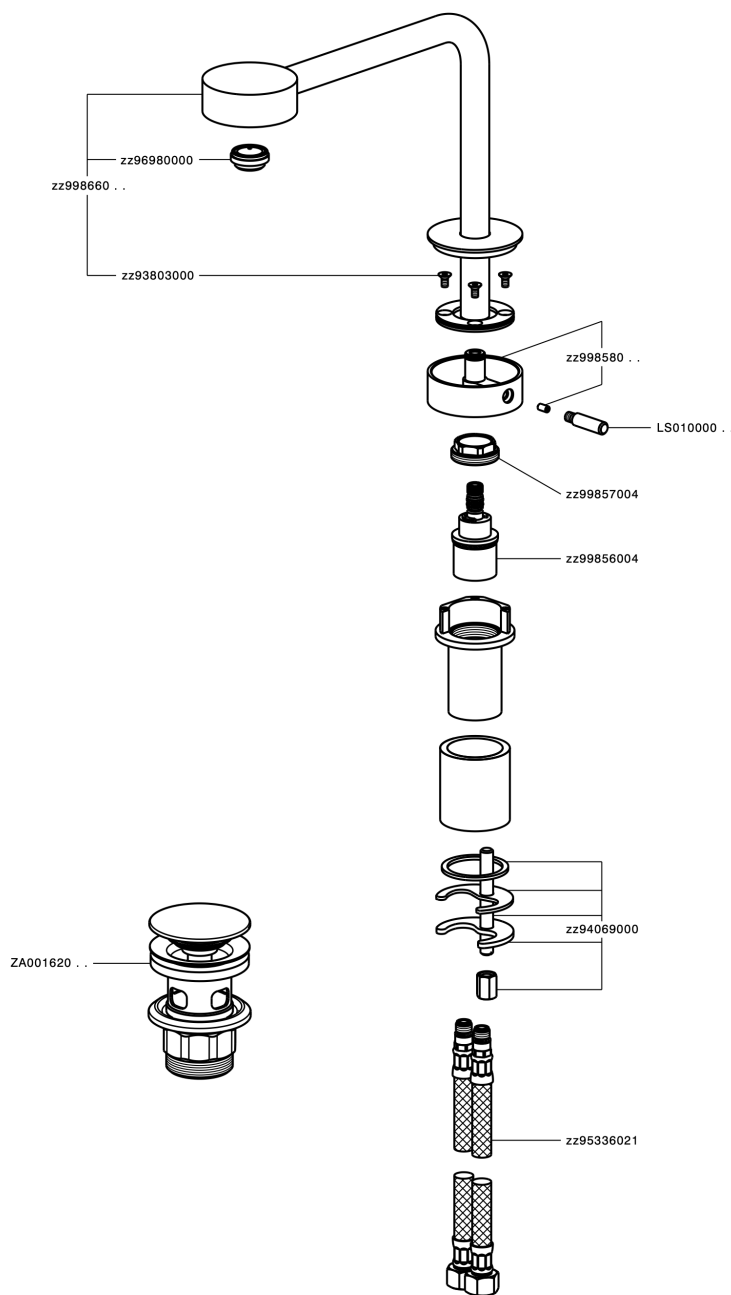

## Miscelatore monocomando lavabo alto SLIM\_SM001710

MODELLO **SM001710**

Miscelatore monocomando lavabo alto, con scarico Click Clack 1"1/4, flex inox G.3/8"

### CARATTERISTICHE

Ricambio Cartuccia **ZZ99856004**

**Cartuccia Monocomando progressiva 27mm**

## Miscelatore monocomando lavabo alto SLIM\_SM001710

SM001710

<https://www.cisal.it/miscelatore-monocomando-lavabo-alto-slim-sm001710>

2026-05-03