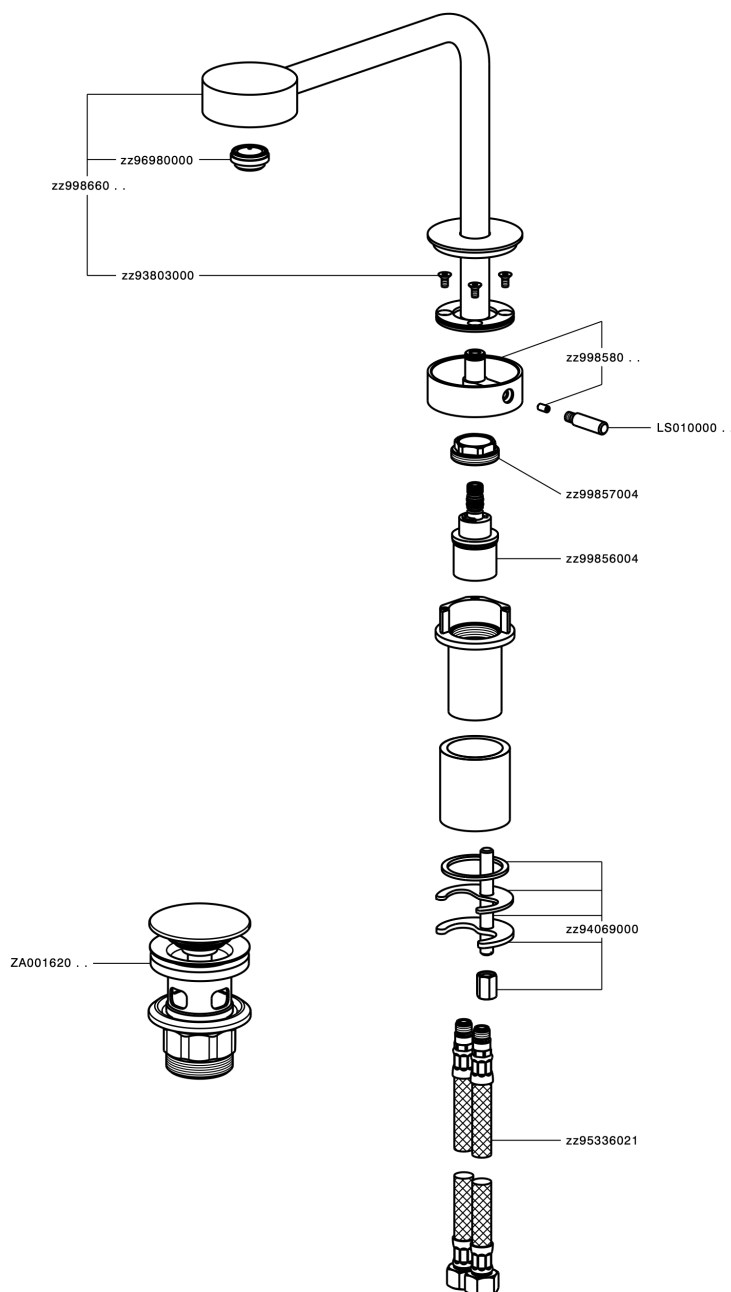

Miscelatore monocomando lavabo alto SLIM_SM001710

MODELLO **SM001710**

Miscelatore monocomando lavabo alto, con scarico Click Clack 1"1/4, flex inox G.3/8"

FINITURE DISPONIBILI

-  **40** 40 Nero Opaco
-  **4Q** 4Q Bianco Opaco
-  **6T** 6T Cromo/Nero Opaco
-  **7D** 7D Nichel Lucido/Nero Opaco

CARATTERISTICHE

Ricambio Cartuccia **ZZ99856004**

Cartuccia Monocomando progressiva 27mm

Miscelatore monocomando lavabo alto SLIM_SM001710

SM001710

<https://www.cisal.it/miscelatore-monocomando-lavabo-alto-slim-sm001710>