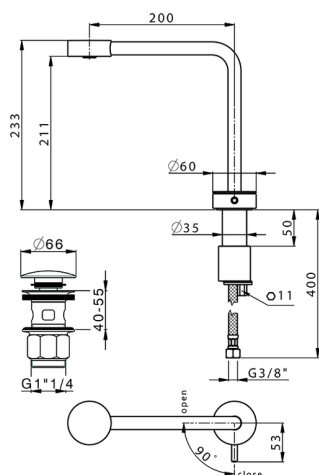

## Miscelatore monocomando lavabo alto SLIM\_SM001710

MODELLO **SM001710**

Miscelatore monocomando lavabo alto, con scarico Click Clack 1"1/4, flex inox G.3/8"

### CARATTERISTICHE

Ricambio Cartuccia **ZZ99856004**

**Cartuccia Monocomando progressiva 27mm**