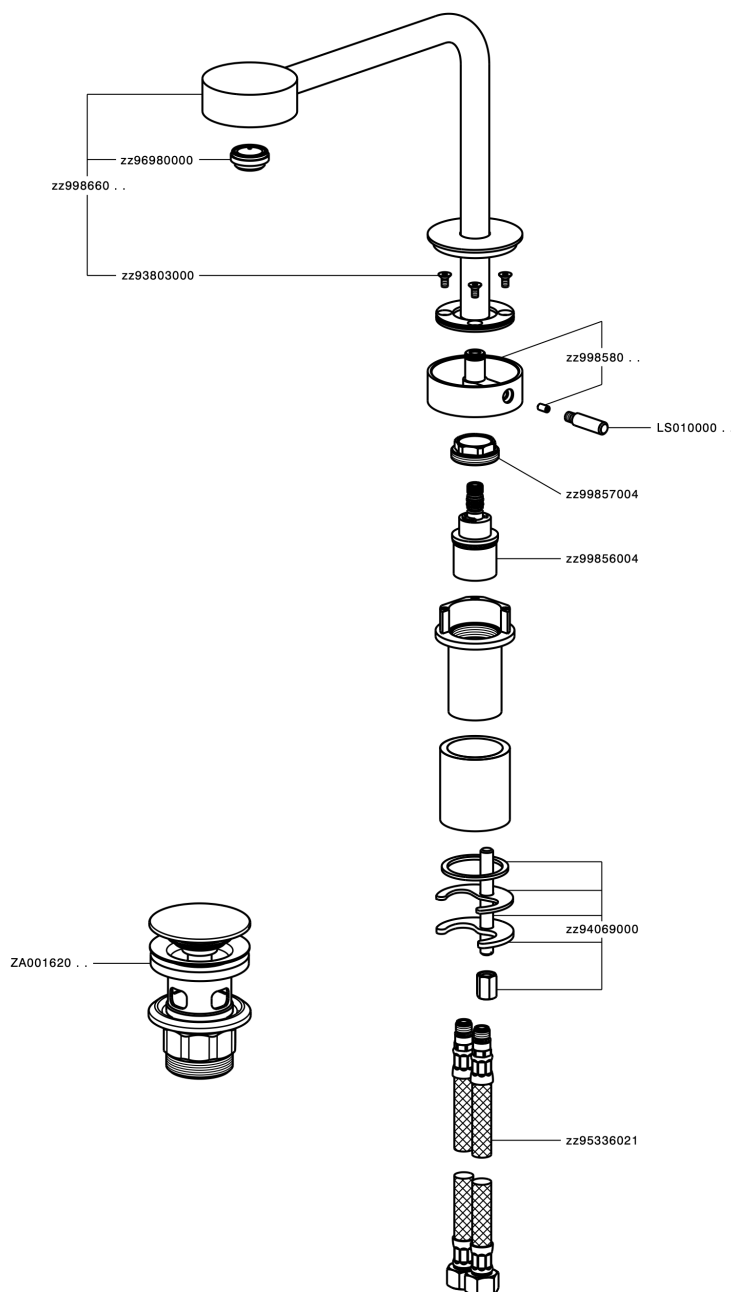

Miscelatore monocomando lavabo alto SLIM_SM001710

SM001710

<https://www.cisal.it/miscelatore-monocomando-lavabo-alto-slim-sm001710>

2026-07-02