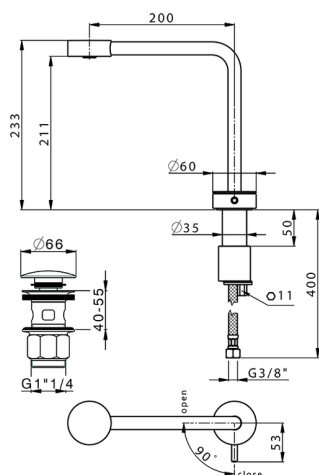

Miscelatore monocomando lavabo alto SLIM_SM001710

MODELLO **SM001710**

Miscelatore monocomando lavabo alto, con scarico Click Clack 1"1/4, flex inox G.3/8"

FINITURE DISPONIBILI

-  **40** 40 Nero Opaco
-  **4Q** 4Q Bianco Opaco
-  **6T** 6T Cromo/Nero Opaco
-  **7D** 7D Nichel Lucido/Nero Opaco

CARATTERISTICHE

Ricambio Cartuccia **ZZ99856004**

Cartuccia Monocomando progressiva 27mm

Miscelatore monocomando lavabo alto SLIM_SM001710

SM001710

<https://www.cisal.it/miscelatore-monocomando-lavabo-alto-slim-sm001710>