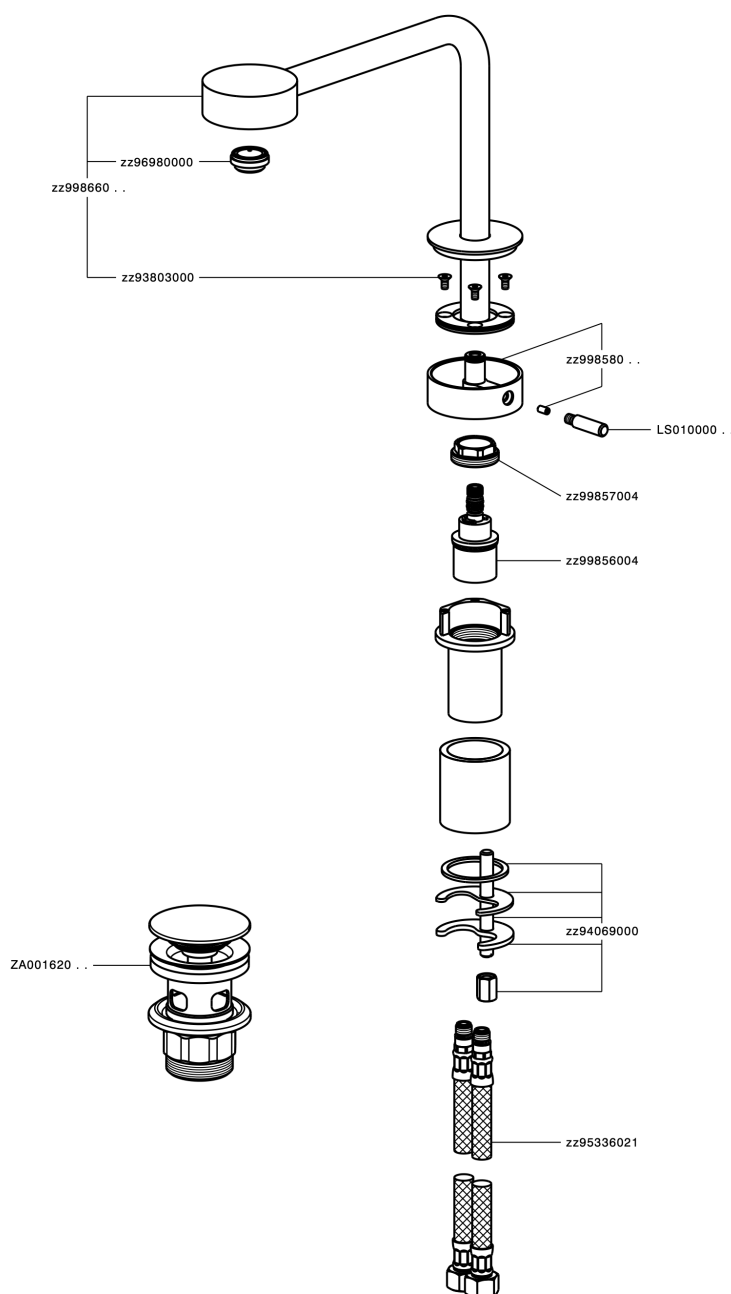

## Miscelatore monocomando lavabo alto SLIM\_SM001710

MODELLO **SM001710**

Miscelatore monocomando lavabo alto, con scarico Click Clack 1"1/4, flex inox G.3/8"

### CARATTERISTICHE

Ricambio Cartuccia **ZZ99856004**

**Cartuccia Monocomando progressiva 27mm**

## Miscelatore monocomando lavabo alto SLIM\_SM001710

SM001710

<https://www.cisal.it/miscelatore-monocomando-lavabo-alto-slim-sm001710>

2026-05-03