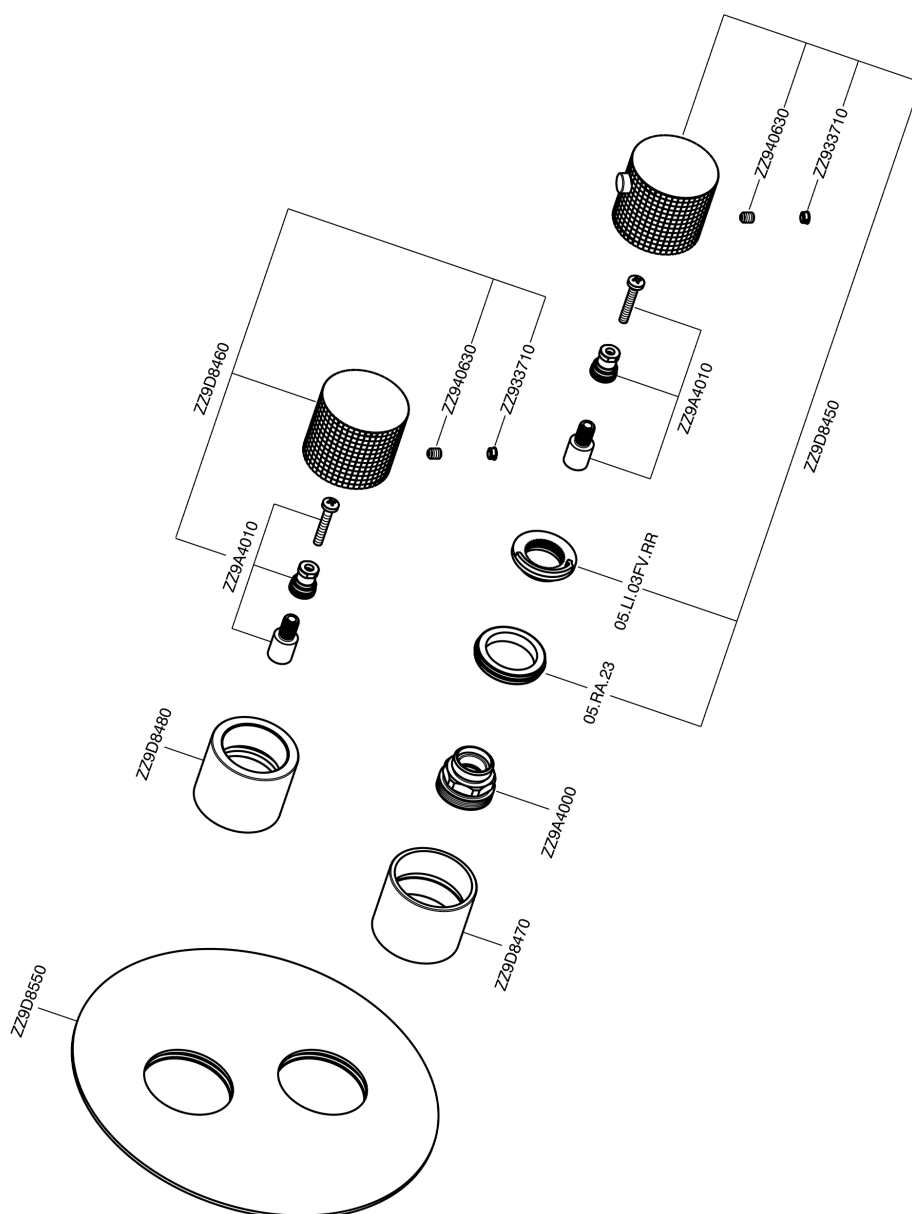

## Parte esterna termostatico doccia incasso 3 uscite NUANCE X32\_X1018200

X1018200

<https://www.cisal.it/parte-esterna-termostatico-doccia-incasso-3-uscite-nuance-x32-x1018200>

## Parte incasso termostatico doccia 3 uscite INCASSO\_ZA018201

ZA018201

<https://www.cisal.it/parte-incasso-termostatico-doccia-3-uscite-incasso-za018201>

2026-06-19