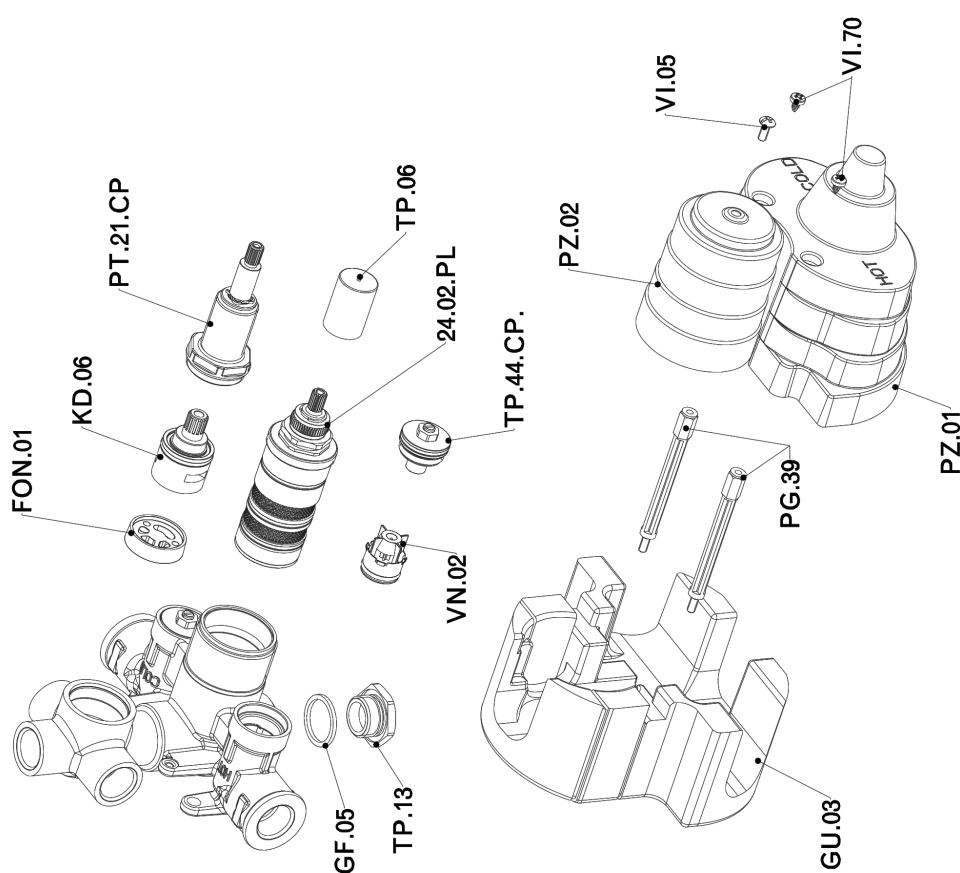

## Parte esterna termostatico doccia incasso 3 uscite NUANCE X32\_X1018200

X1018200

<https://www.cisal.it/parte-esterna-termostatico-doccia-incasso-3-uscite-nuance-x32-x1018200>

## Parte incasso termostatico doccia 3 uscite INCASSO\_ZA018201

ZA018201

<https://www.cisal.it/parte-incasso-termostatico-doccia-3-uscite-incasso-za018201>

2026-06-19