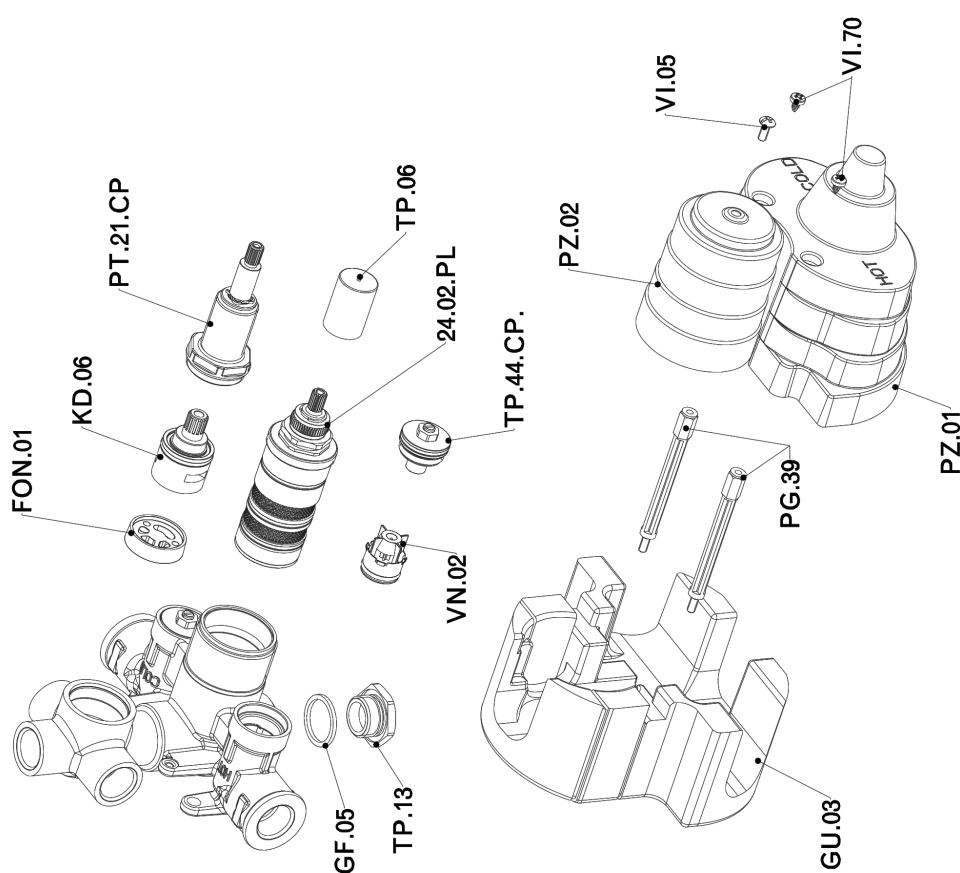

## Parte esterna termostatico doccia incasso 3 uscite NUANCE X32\_X1018200

X1018200

<https://www.cisal.it/parte-esterna-termostatico-doccia-incasso-3-uscite-nuance-x32-x1018200>

## Parte incasso termostatico doccia 3 uscite INCASSO\_ZA018201

ZA018201

<https://www.cisal.it/parte-incasso-termostatico-doccia-3-uscite-incasso-za018201>

2026-05-03