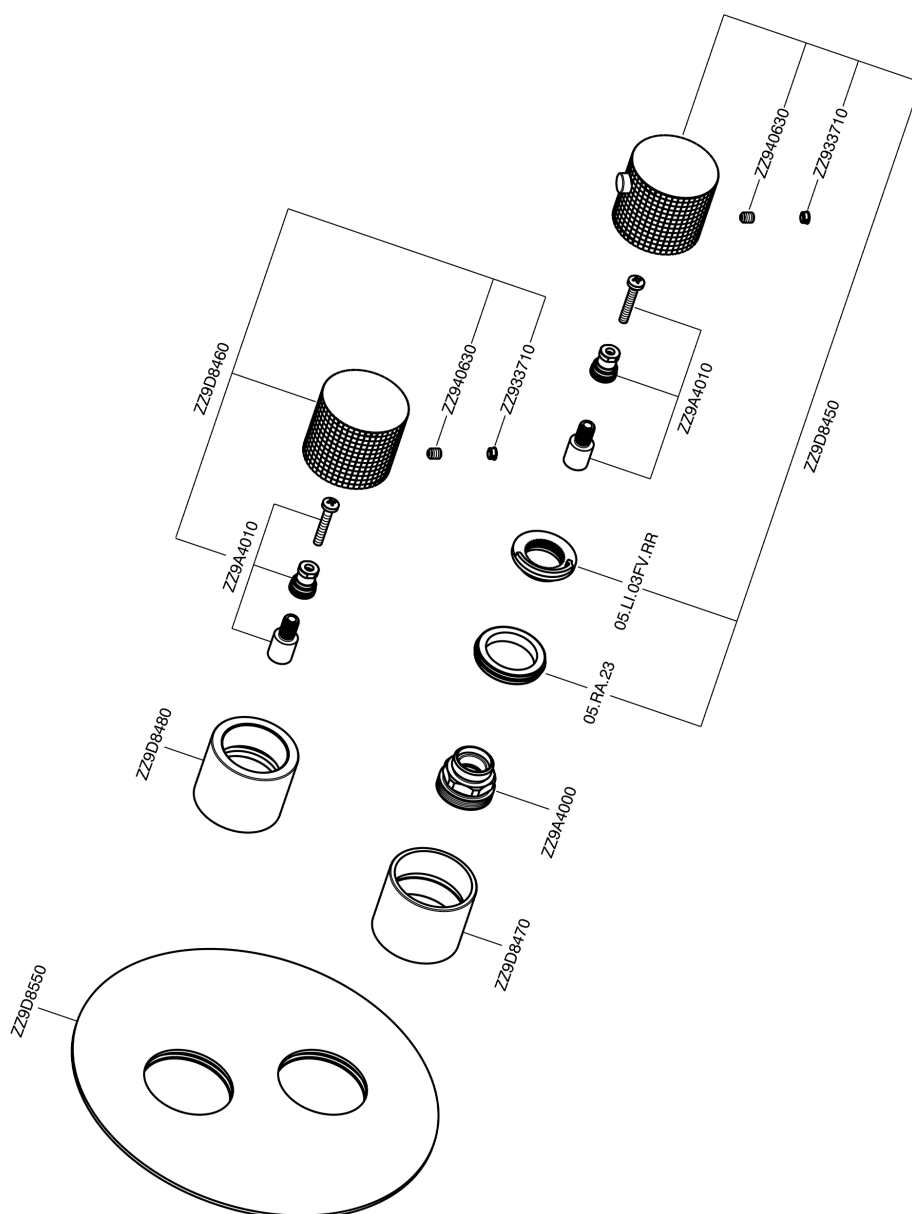

## Parte esterna termostatico doccia incasso 3 uscite NUANCE X32\_X1018200

X1018200

<https://www.cisal.it/parte-esterna-termostatico-doccia-incasso-3-uscite-nuance-x32-x1018200>

## Parte incasso termostatico doccia 3 uscite INCASSO\_ZA018201

ZA018201

<https://www.cisal.it/parte-incasso-termostatico-doccia-3-uscite-incasso-za018201>

2026-05-03