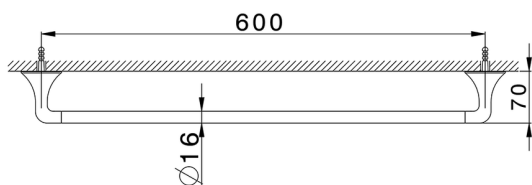

Porta salviette VITA_VI090102

MODELLO **VI090102**

Porta salviette

FINITURE DISPONIBILI

-  **21** 21 Cromo
-  **2Q** 2Q Black Titanium
-  **40** 40 Nero Opaco
-  **4Q** 4Q Bianco Opaco

CARATTERISTICHE

2026-06-24