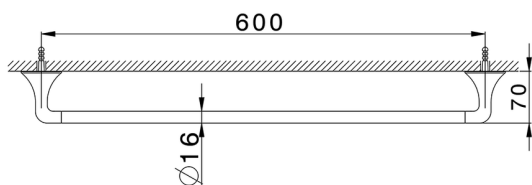

Porta salviette VITA_VI090102

MODELLO **VI090102**

Porta salviette

FINITURE DISPONIBILI

-  **21** 21 Cromo
-  **2Q** 2Q Black Titanium
-  **40** 40 Nero Opaco
-  **4Q** 4Q Bianco Opaco

CARATTERISTICHE

2026-05-15