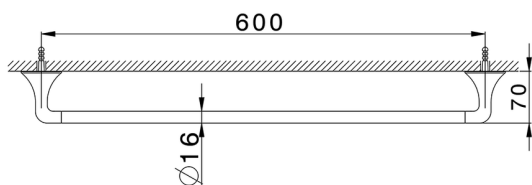

## Porta salviette VITA\_VI090102

MODELLO **VI090102**

Porta salviette

FINITURE DISPONIBILI

-  **21** 21 Cromo
-  **2Q** 2Q Black Titanium
-  **40** 40 Nero Opaco
-  **4Q** 4Q Bianco Opaco

CARATTERISTICHE

2026-04-09