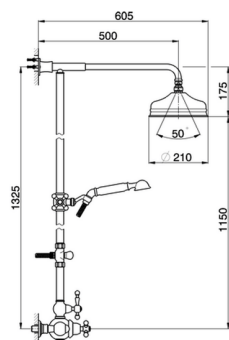

Colonna doccia termostatica 2 funzioni ARCANA AMERICA_AA004070

MODELLO **AA004070**

Colonna doccia termostatica 2 funzioni,deviatore 2 uscite,colonna fissa,supporto doccetta scorrevole,doccetta monogetto Arcana D.53 mm,soffione tondo D.210 mm in Ottone,flex Ottone 150 cm

FINITURE DISPONIBILI

-  **21** 21 Cromo
-  **24** 24 Oro
-  **26** 26 Vecchio Rame
-  **27** 27 Vecchio Bronzo
-  **2A** 2A Nichel Satinato Spazzolato
-  **74** 74 Cromo/Oro

CARATTERISTICHE

Ricambio Cartuccia **24.04A.PP**