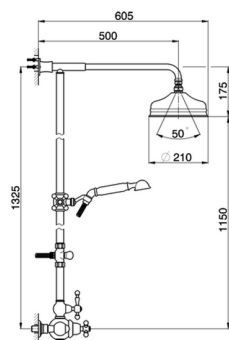

## Colonna doccia termostatica 2 funzioni ARCANA AMERICA\_AA004070

MODELLO **AA004070**

Colonna doccia termostatica 2 funzioni,deviatore 2 uscite,colonna fissa,supporto doccetta scorrevole,doccetta monogetto Arcana D.53 mm,soffione tondo D.210 mm in Ottone,flex Ottone 150 cm

FINITURE DISPONIBILI

-  **21** 21 Cromo
-  **24** 24 Oro
-  **26** 26 Vecchio Rame
-  **27** 27 Vecchio Bronzo
-  **2A** 2A Nichel Satinato Spazzolato
-  **74** 74 Cromo/Oro

CARATTERISTICHE

Ricambio Cartuccia **24.04A.PP**

**Cartuccia Termostatica Plus P 8X20**