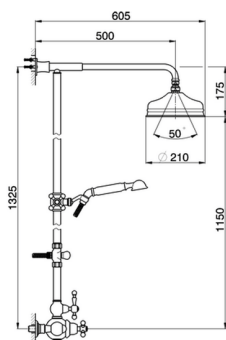

Colonna doccia termostatica 2 funzioni ARCANA AMERICA_AA004070

MODELLO **AA004070**

Colonna doccia termostatica 2 funzioni,deviatore 2 uscite,colonna fissa,supporto doccetta scorrevole,doccetta monogetto Arcana D.53 mm,soffione tondo D.210 mm in Ottone,flex Ottone 150 cm

FINITURE DISPONIBILI

-  **21** 21 Cromo
-  **24** 24 Oro
-  **26** 26 Vecchio Rame
-  **27** 27 Vecchio Bronzo
-  **2A** 2A Nichel Satinato Spazzolato
-  **74** 74 Cromo/Oro

CARATTERISTICHE

Ricambio Cartuccia **24.04A.PP**