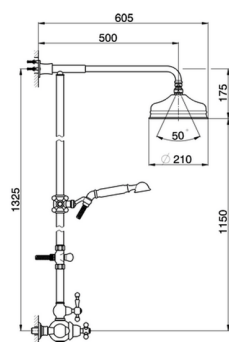

Colonna doccia termostatica 2 funzioni ARCANA AMERICA_AA004070

MODELLO **AA004070**

Colonna doccia termostatica 2 funzioni,deviatore 2 uscite,colonna fissa,supporto doccetta scorrevole,doccetta monogetto Arcana D.53 mm,soffione tondo D.210 mm in Ottone,flex Ottone 150 cm

FINITURE DISPONIBILI

-  **21** 21 Cromo
-  **24** 24 Oro
-  **26** 26 Vecchio Rame
-  **27** 27 Vecchio Bronzo
-  **2A** 2A Nichel Satinato Spazzolato
-  **74** 74 Cromo/Oro

CARATTERISTICHE

Ricambio Cartuccia **24.04A.PP**