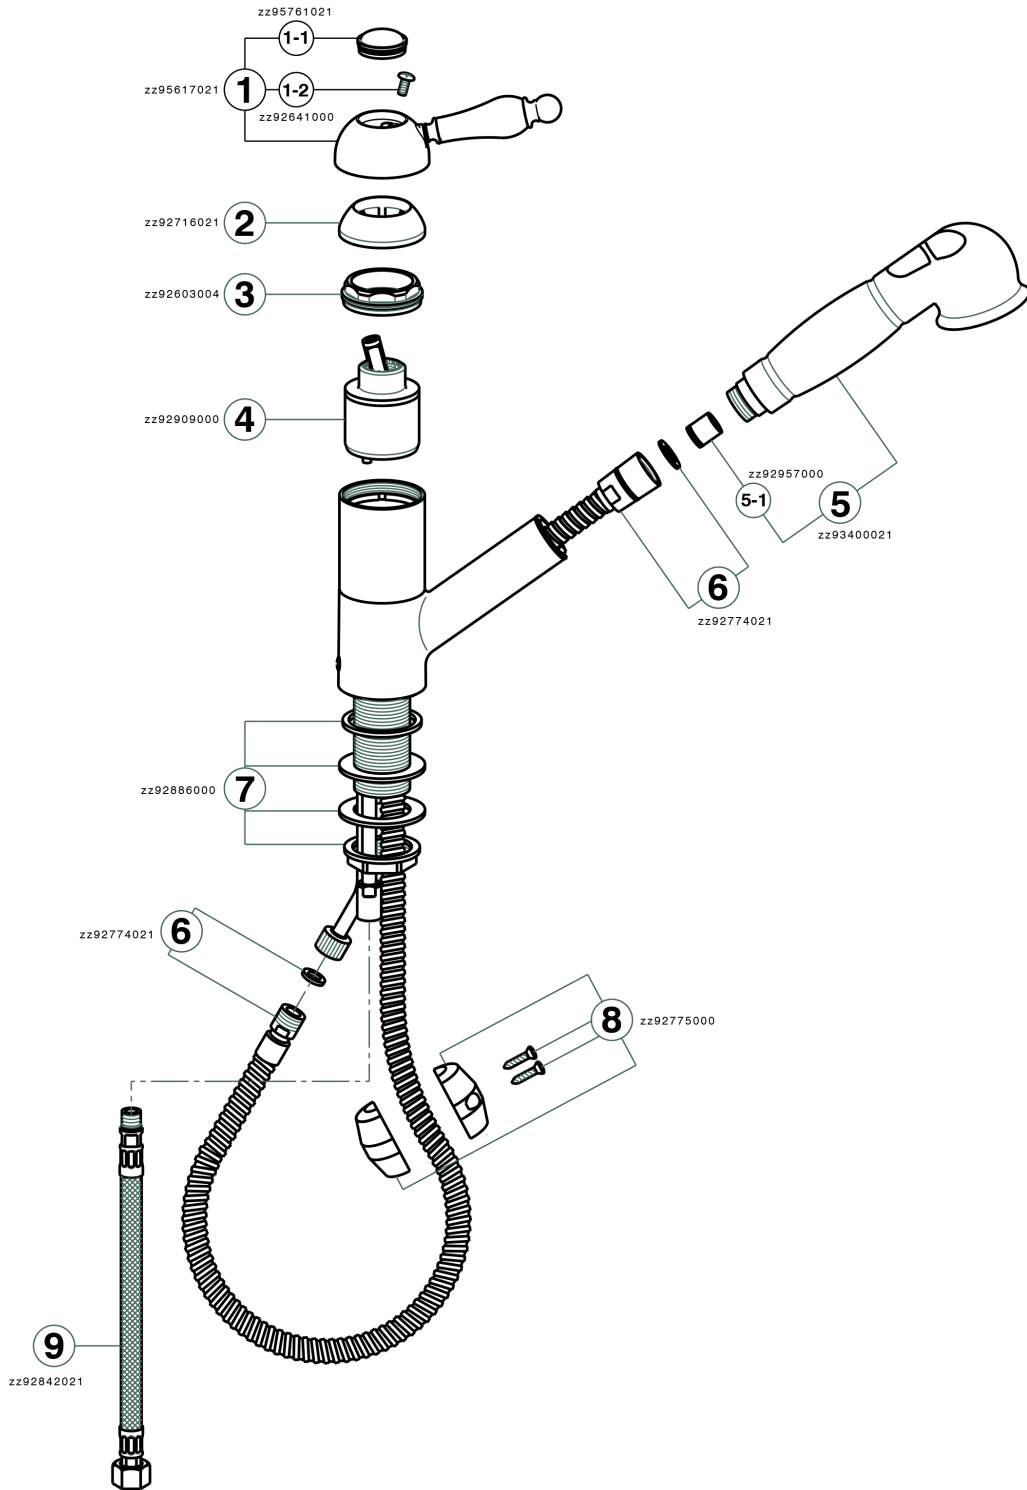

Miscelatore monocomando lavello docc. estraibile ARCANA EMPRESS_EM002570

EM002570

<https://www.cisal.it/miscelatore-monocomando-lavello-docc-estraibile-arcana-empress-em002570>

2026-04-21