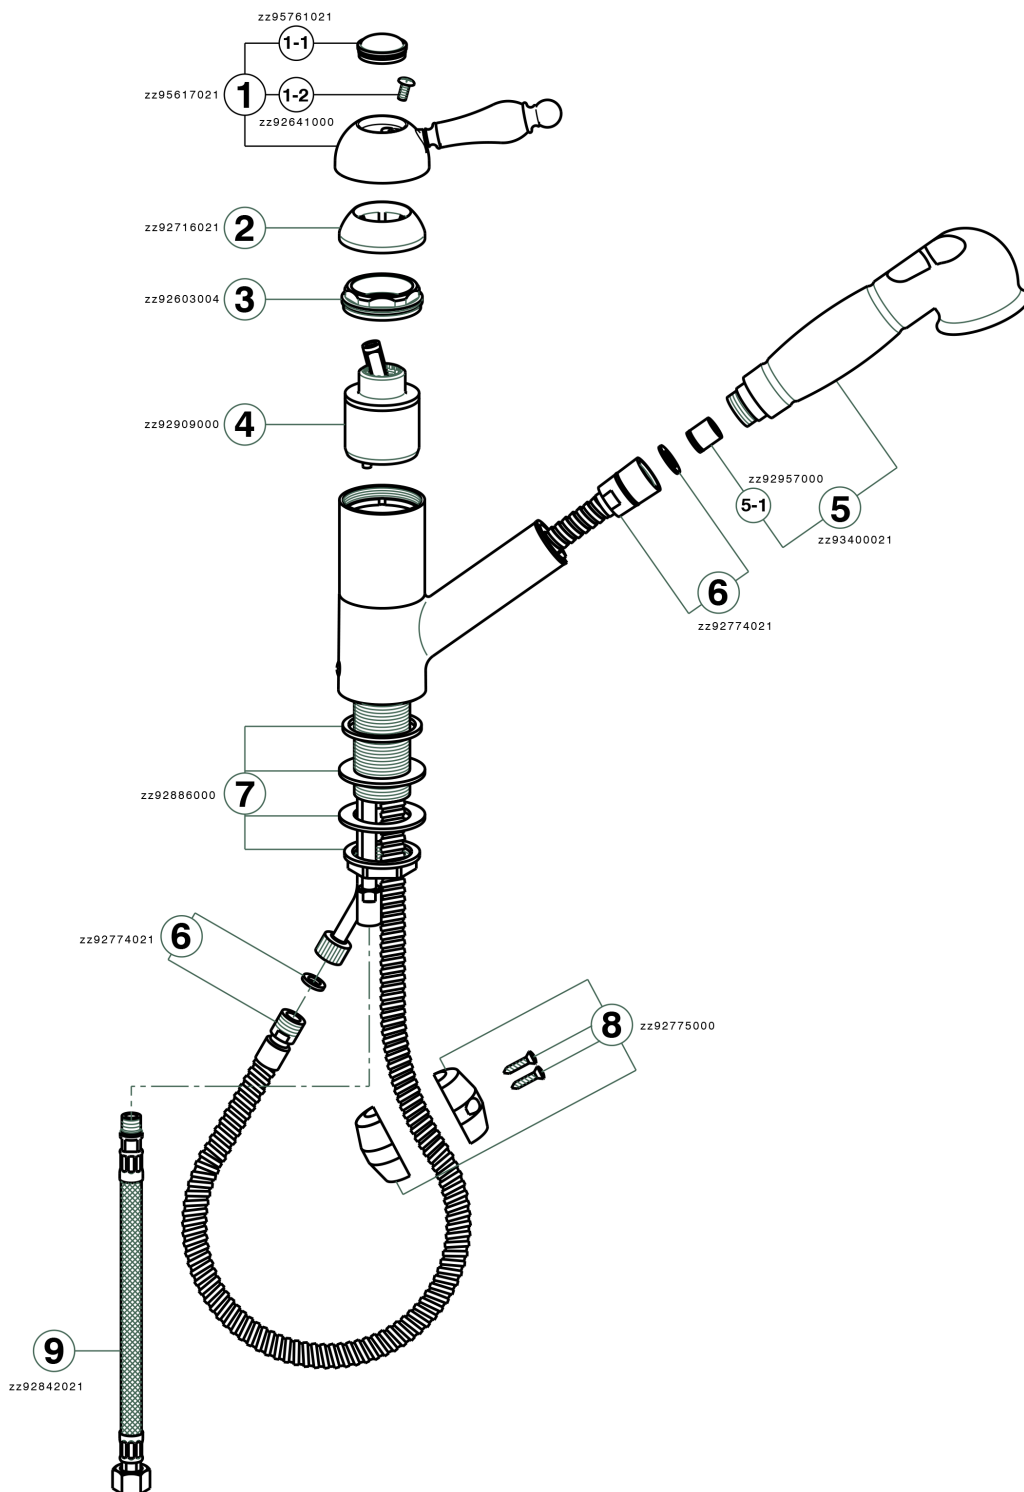

Miscelatore monocomando livello docc. estraibile ARCANA EMPRESS_EM002570

EM002570

<https://www.cisal.it/miscelatore-monocomando-lavello-docc-estraibile-arcana-empress-em002570>

2026-06-13