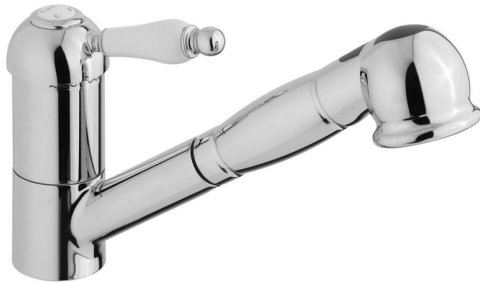

## Miscelatore monocomando livello docc. estraibile ARCANA EMPRESS\_EM002570

MODELLO **EM002570**

Miscelatore monocomando livello  
docc.estraibile,bocca girevole,doccetta 2 getti,flex  
Ottone 150 cm

FINITURE DISPONIBILI

**21** 21 Cromo

CARATTERISTICHE

Ricambio Cartuccia **ZZ92909000**

**Cartuccia Monocomando 43 mm**

## Miscelatore monocomando livello docc. estraibile ARCANA EMPRESS\_EM002570

EM002570

<https://www.cisal.it/miscelatore-monocomando-lavello-docc-estraibile-arcana-empress-em002570>

2026-04-21