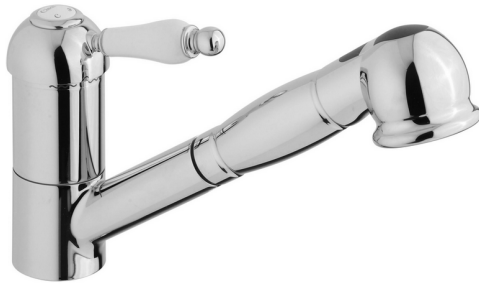

Miscelatore monocomando livello docc. estraibile ARCANA EMPRESS_EM002570

MODELLO **EM002570**

Miscelatore monocomando livello
docc.estraibile,bocca girevole,doccetta 2 getti,flex
Ottone 150 cm

FINITURE DISPONIBILI

21 21 Cromo

CARATTERISTICHE

Ricambio Cartuccia **ZZ92909000**

Cartuccia Monocomando 43 mm

Miscelatore monocomando livello docc. estraibile ARCANA EMPRESS_EM002570

EM002570

<https://www.cisal.it/miscelatore-monocomando-lavello-docc-estraibile-arcana-empress-em002570>