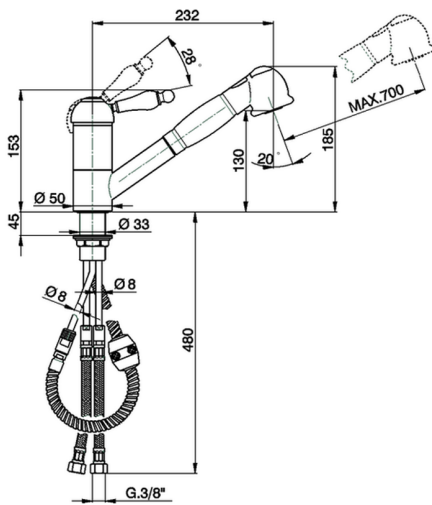

## Miscelatore monocomando livello docc. estraibile ARCANA EMPRESS\_EM002570

MODELLO **EM002570**

Miscelatore monocomando livello  
docc.estraibile,bocca girevole,doccetta 2 getti,flex  
Ottone 150 cm

FINITURE DISPONIBILI

**21** 21 Cromo

CARATTERISTICHE

Ricambio Cartuccia **ZZ92909000**

**Cartuccia Monocomando 43 mm**