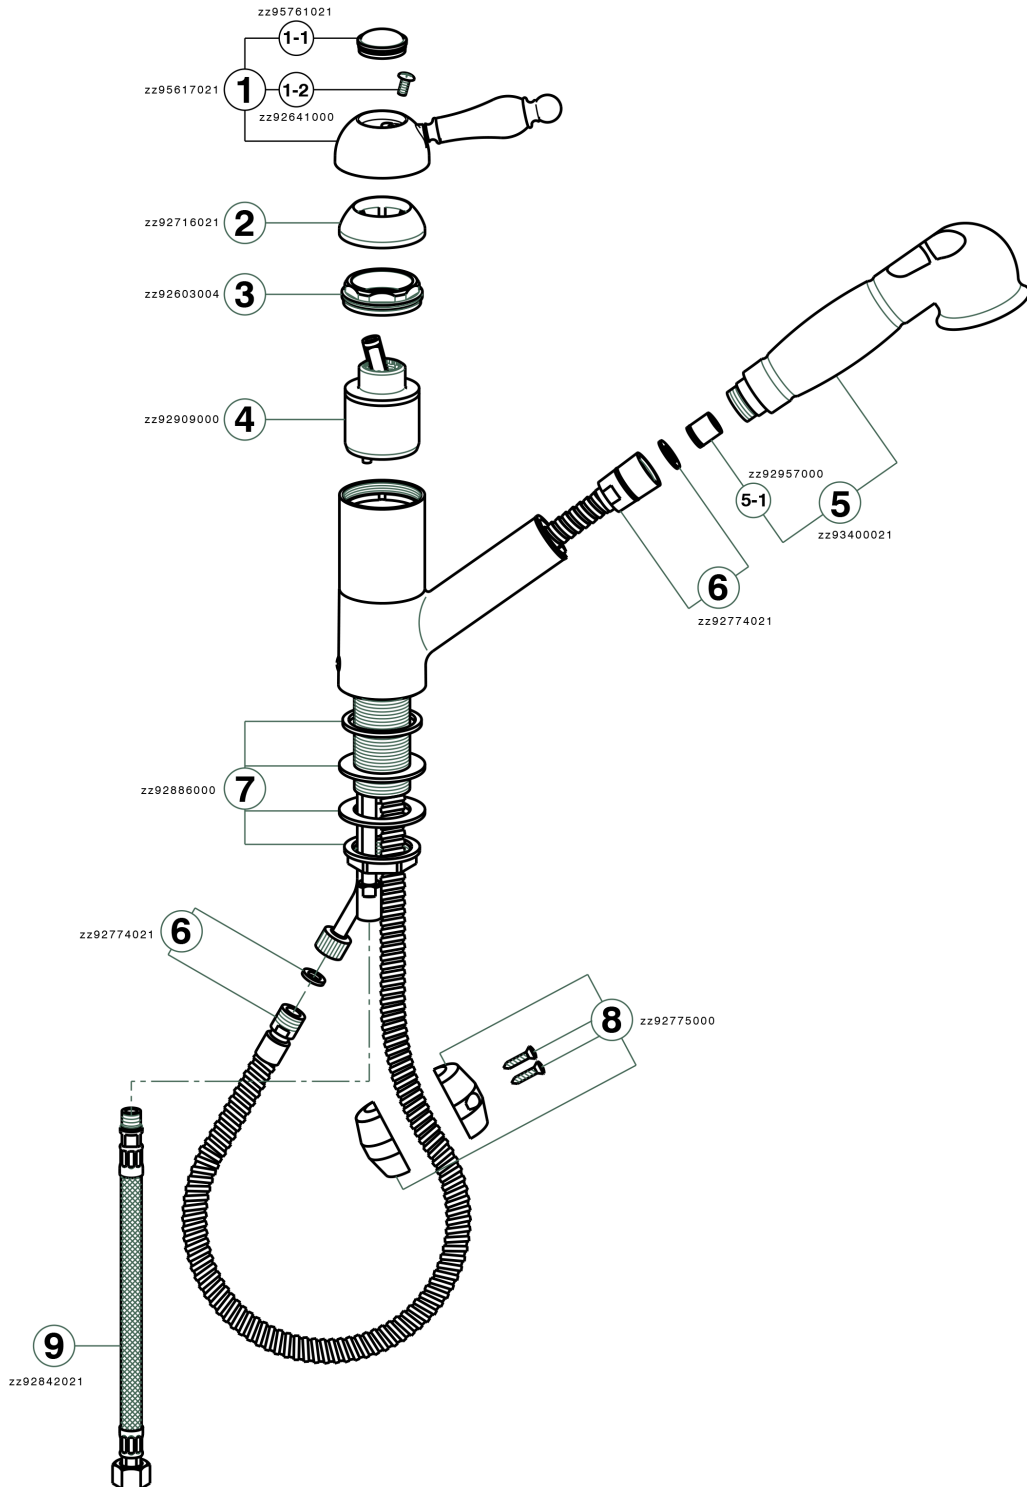

## Miscelatore monocomando livello docc. estraibile ARCANA EMPRESS\_EM002570

MODELLO **EM002570**

Miscelatore monocomando livello  
docc.estraibile,bocca girevole,doccetta 2 getti,flex  
Ottone 150 cm

FINITURE DISPONIBILI

**21** 21 Cromo

CARATTERISTICHE

Ricambio Cartuccia **ZZ92909000**

**Cartuccia Monocomando 43 mm**

## Miscelatore monocomando livello docc. estraibile ARCANA EMPRESS\_EM002570

EM002570

<https://www.cisal.it/miscelatore-monocomando-lavello-docc-estraibile-arcana-empress-em002570>

2026-04-21