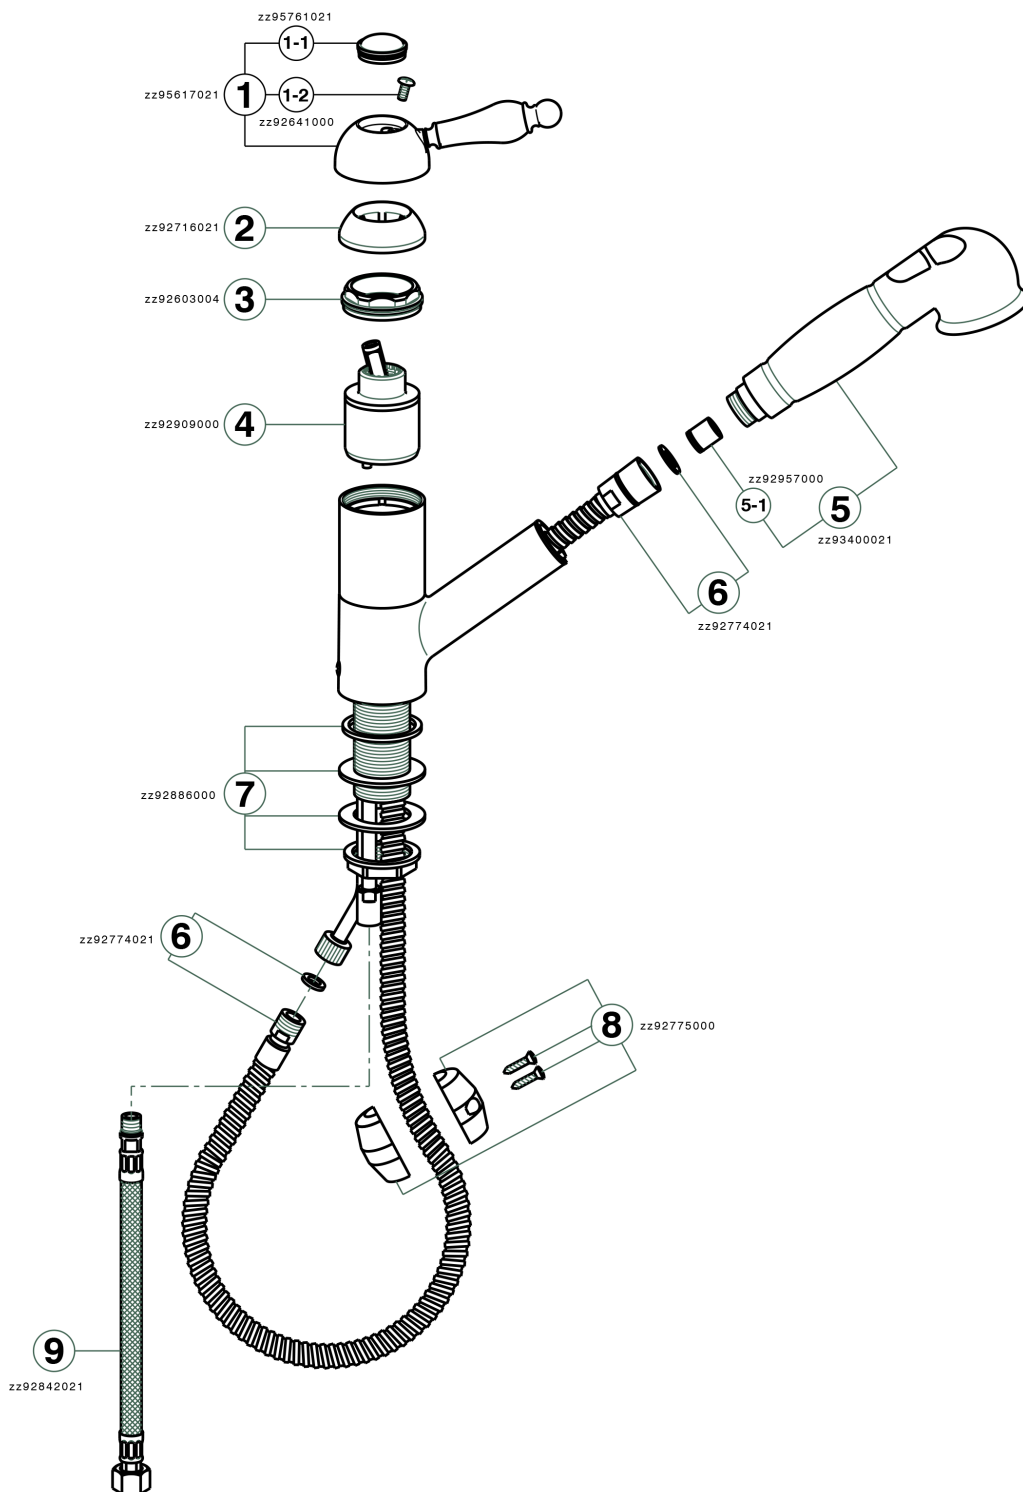

Miscelatore monocomando livello docc. estraibile ARCANA EMPRESS_EM002570

MODELLO **EM002570**

Miscelatore monocomando livello
docc.estraibile,bocca girevole,doccetta 2 getti,flex
Ottone 150 cm

FINITURE DISPONIBILI

21 21 Cromo

CARATTERISTICHE

Ricambio Cartuccia **ZZ92909000**

Cartuccia Monocomando 43 mm

Miscelatore monocomando livello docc. estraibile ARCANA EMPRESS_EM002570

EM002570

<https://www.cisal.it/miscelatore-monocomando-lavello-docc-estraibile-arcana-empress-em002570>