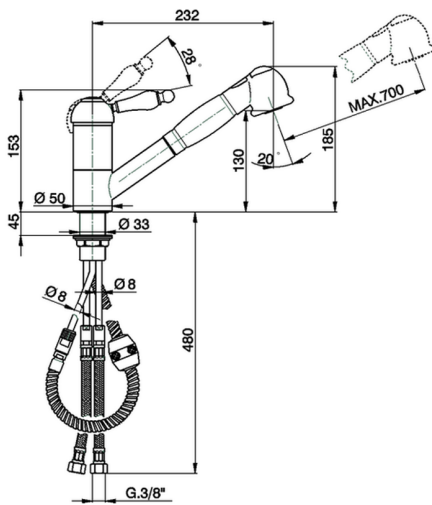

Miscelatore monocomando livello docc. estraibile ARCANA EMPRESS_EM002570

MODELLO **EM002570**

Miscelatore monocomando livello
docc.estraibile,bocca girevole,doccetta 2 getti,flex
Ottone 150 cm

FINITURE DISPONIBILI

21 21 Cromo

CARATTERISTICHE

Ricambio Cartuccia **ZZ92909000**

Cartuccia Monocomando 43 mm

Miscelatore monocomando livello docc. estraibile ARCANA EMPRESS_EM002570

EM002570

<https://www.cisal.it/miscelatore-monocomando-lavello-docc-estraibile-arcana-empress-em002570>