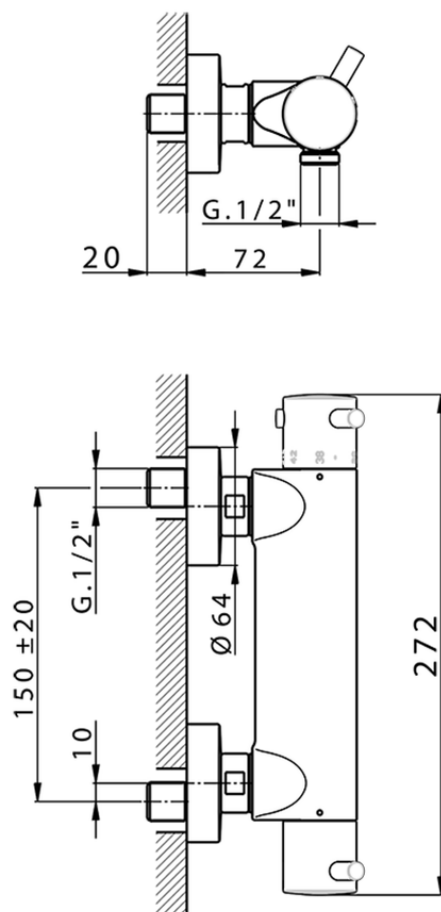

Miscelatore termostatico doccia NUOVA LESS_LNT01010

LNT01010

<https://www.cisal.it/miscelatore-termostatico-doccia-nuova-less-lnt01010>

2026-07-04