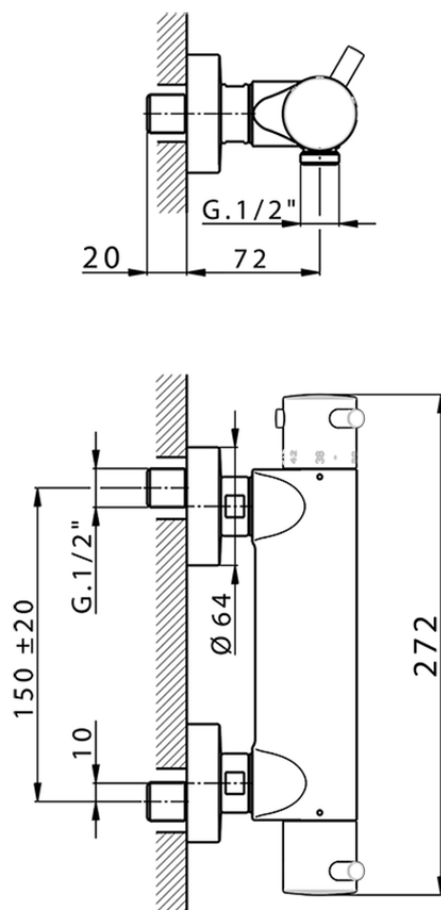

Miscelatore termostatico doccia NUOVA LESS_LNT01010

LNT01010

<https://www.cisal.it/miscelatore-termostatico-doccia-nuova-less-lnt01010>

2026-05-20