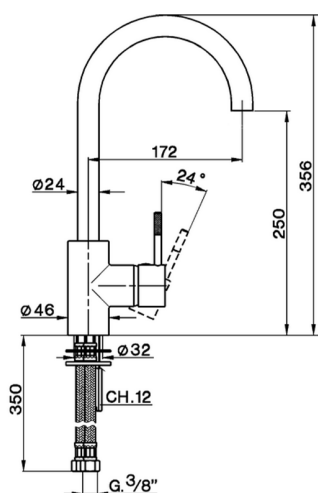

Miscelatore monocomando lavello KITCHEN_LS000530

MODELLO **LS000530**

Miscelatore monocomando lavello, bocca girevole, flex inox G.3/8"

FINITURE DISPONIBILI

21 21 Cromo

2A 2A Nichel Satinato Spazzolato

CARATTERISTICHE

Ricambio Cartuccia **ZZ93196000**

Cartuccia Monocomando 38 mm

2026-03-13