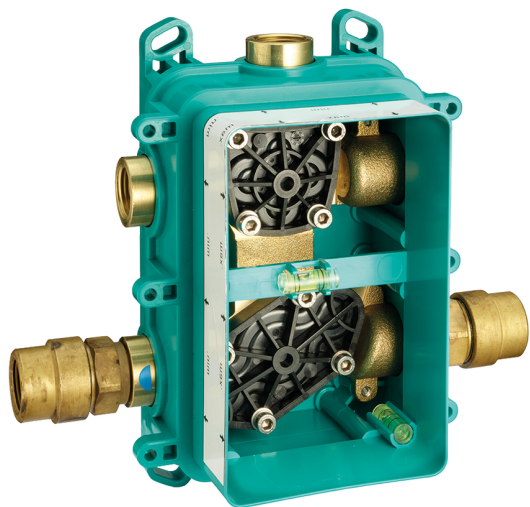

## Completo Monocomando per One-Box ONE BOX\_VI0BM010

MODELLO **VI0BM010**

Completo Monocomando per One-Box, 1 uscita, profondità minima di installazione 67 mm, senza parte incasso, per art. ZA00B030-ZA00B031

## One-Box Universale per incasso ONE BOX\_ZA00B031

MODELLO **ZA00B031**

One-Box Universale per incasso, per termostatico o monocomando 1, 2 o 3 uscite, senza parte esterna, con silenziosi, con guarnizione per sigillatura

### Termostatico

Il Termostatico Cisal è il tuo personale gestore dell'acqua che ti aiuta a gestire e controllare acqua ed energia senza sprechi.

## One-Box Universale per incasso ONE BOX\_ZA00B030

MODELLO **ZA00B030**

One-Box Universale per incasso, per termostatico o monocomando 1, 2 o 3 uscite, senza parte esterna, senza silenziosi, con guarnizione per sigillatura