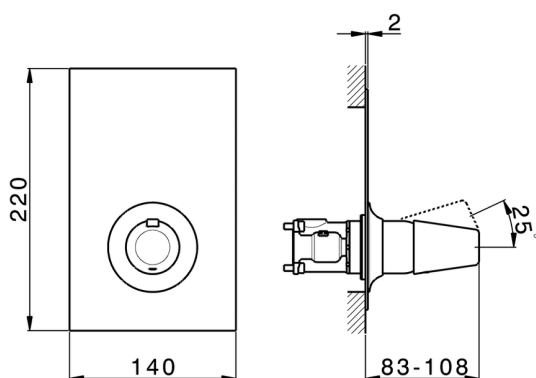

## Completo Monocomando per One-Box ONE BOX\_VI0BM010

MODELLO **VI0BM010**

Completo Monocomando per One-Box, 1 uscita, profondità minima di installazione 67 mm, senza parte incasso, per art. ZA00B030-ZA00B031

### CARATTERISTICHE

Ricambio Cartuccia **ZZ97179000**

**Cartuccia Monocomando 35 mm**

Installazione **Incasso**

Parti Incasso necessarie **ZA00B031**

**ZA00B030**