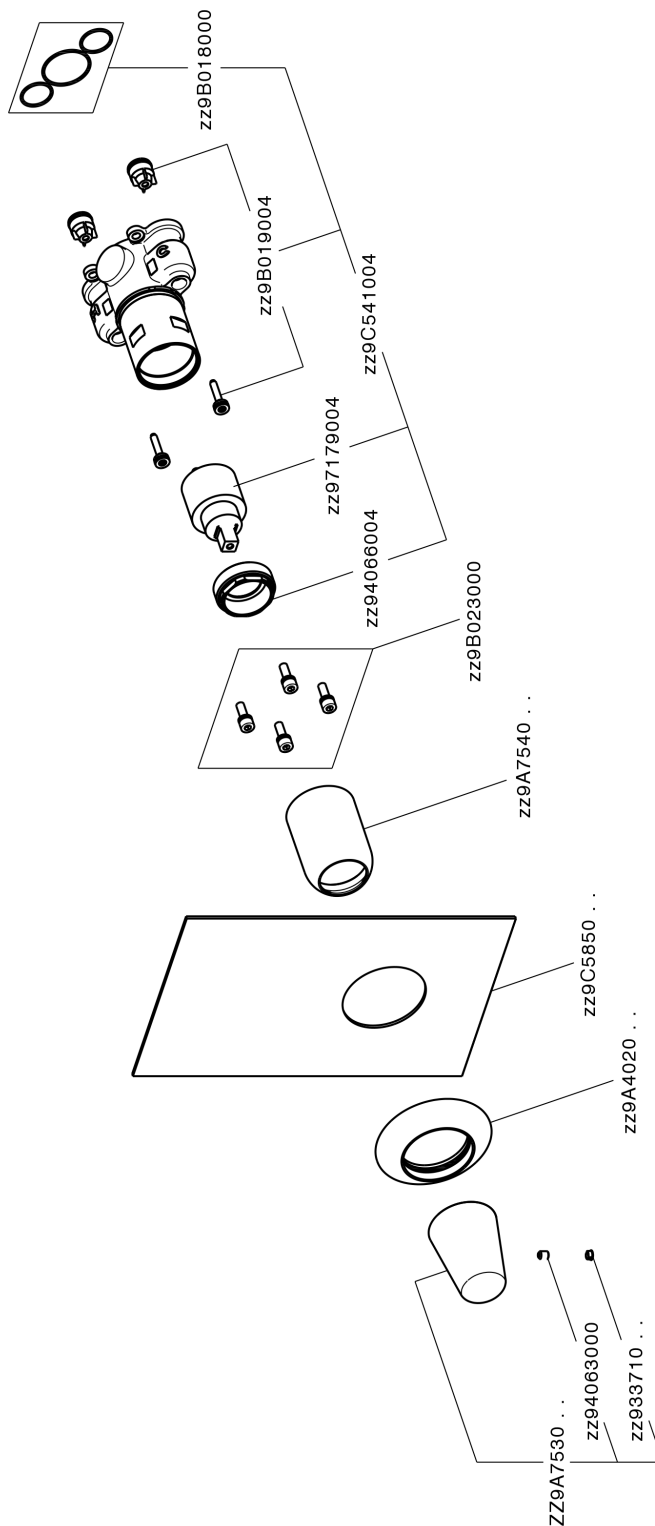

Completo Monocomando per One-Box ONE BOX_VI0BM010

VI0BM010

<https://www.cisal.it/completo-monocomando-per-one-box-one-box-vi0bm010>