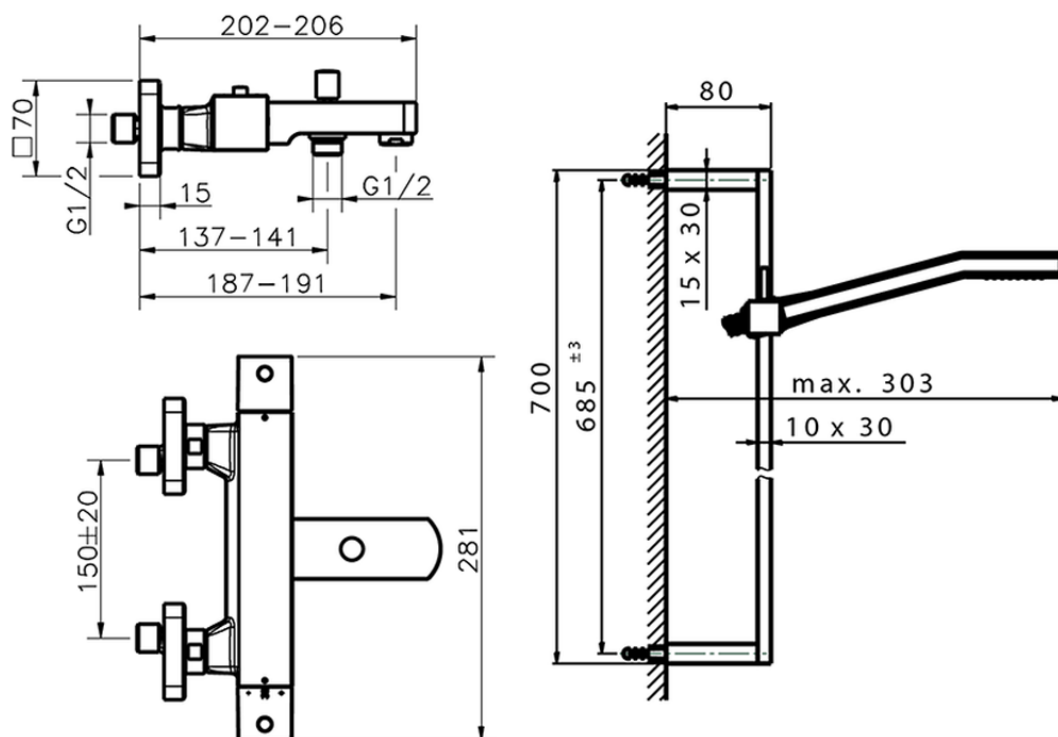

Miscelatore termostatico vasca con saliscendi ROADSTER ACCENT_RAS27010

RAS27010

<https://www.cisal.it/miscelatore-termostatico-vasca-con-saliscendi-roadster-accent-ras27010>

2026-05-07