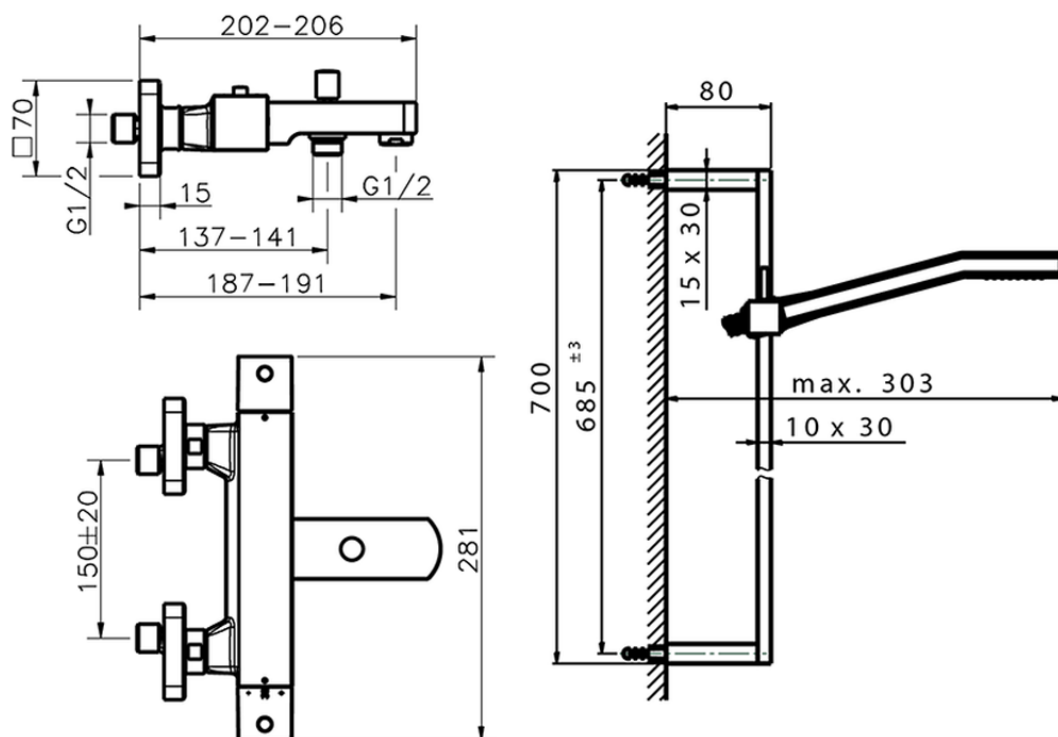

## Miscelatore termostatico vasca con saliscendi ROADSTER ACCENT\_RAS27010

RAS27010

<https://www.cisal.it/miscelatore-termostatico-vasca-con-saliscendi-roadster-accent-ras27010>

2026-05-09