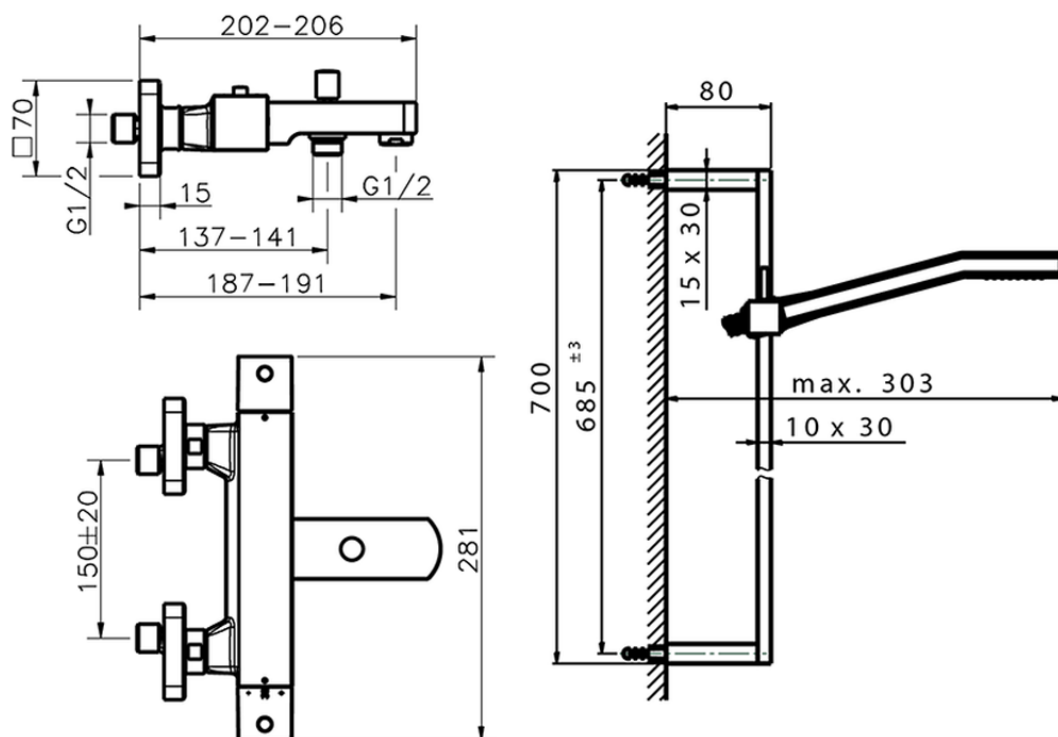

## Miscelatore termostatico vasca con saliscendi ROADSTER ACCENT\_RAS27010

RAS27010

<https://www.cisal.it/miscelatore-termostatico-vasca-con-saliscendi-roadster-accent-ras27010>

2026-06-21