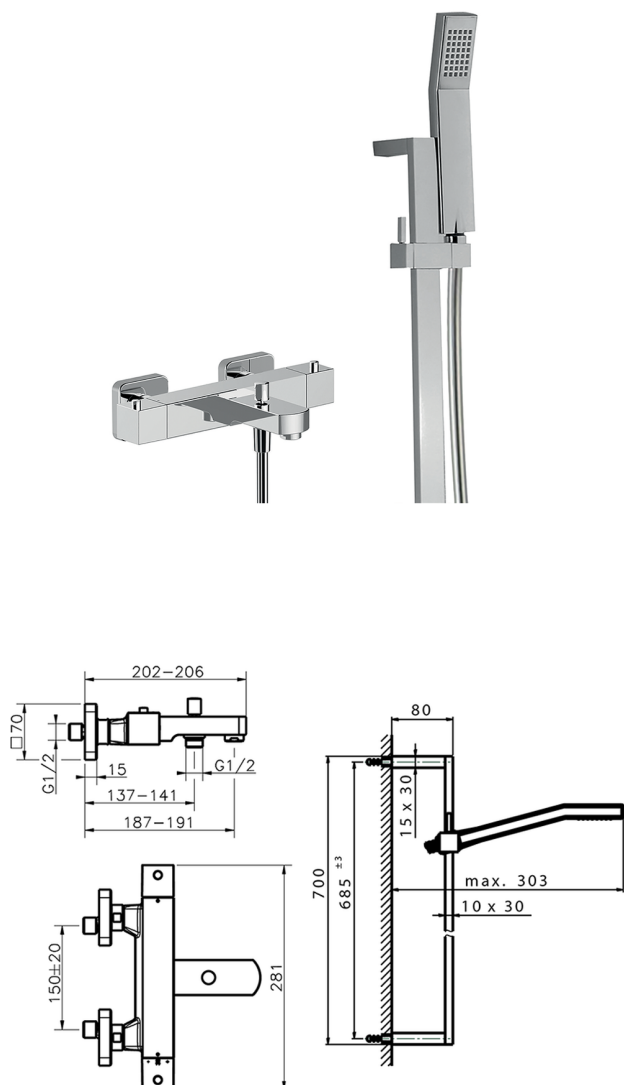

Miscelatore termostatico vasca con saliscendi ROADSTER ACCENT_RAS27010

MODELLO **RAS27010**

Miscelatore termostatico vasca con saliscendi, asta 70 cm con supporto scorrevole, doccia monogetto Quad 42x18 mm in ABS, flessibile liscio SILVERFLEX 150 cm

FINITURE DISPONIBILI

-  **21** 21 Cromo
-  **2B** 2B Nichel Lucido
-  **2F** 2F Nichel Spazzolato
-  **2Q** 2Q Black Titanium
-  **40** 40 Nero Opaco
-  **4Q** 4Q Bianco Opaco

CARATTERISTICHE

Ricambio Cartuccia **22.04A.AR - ZZ97279004**

Cartuccia Termostatica Argo 2 (filtro lungo)

Termostatico

Il Termostatico Cisal è il tuo personale gestore dell'acqua che ti aiuta a gestire e controllare acqua ed energia senza sprechi.

2026-05-07