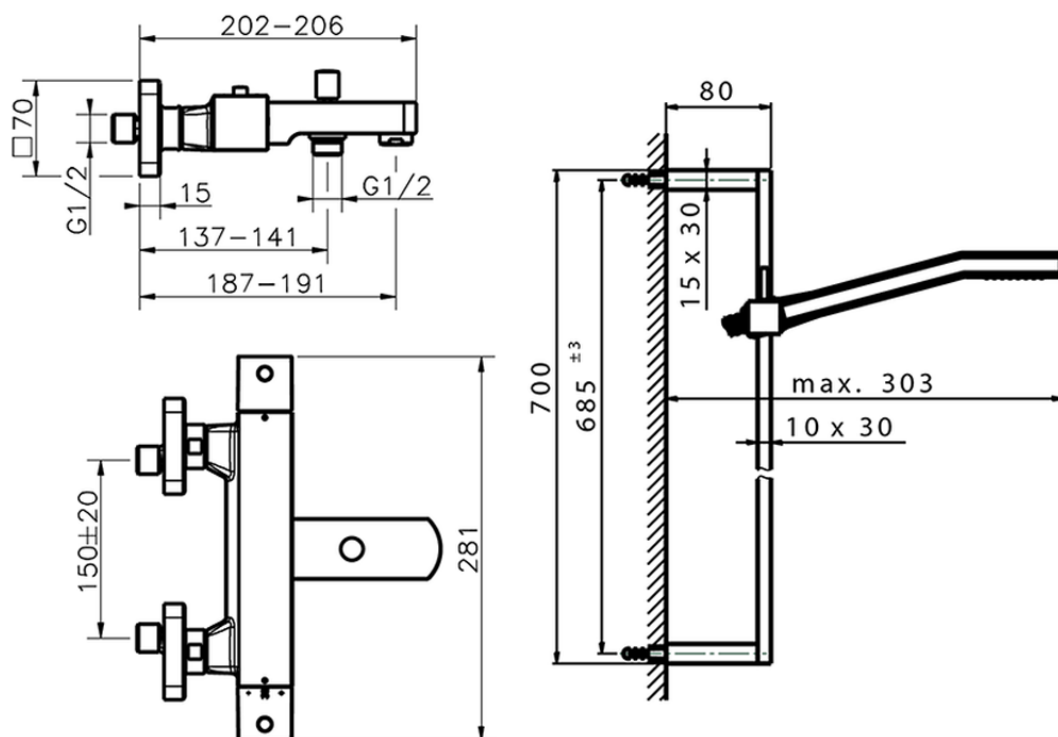

Miscelatore termostatico vasca con saliscendi ROADSTER ACCENT_RAS27010

RAS27010

<https://www.cisal.it/miscelatore-termostatico-vasca-con-saliscendi-roadster-accent-ras27010>

2026-06-21