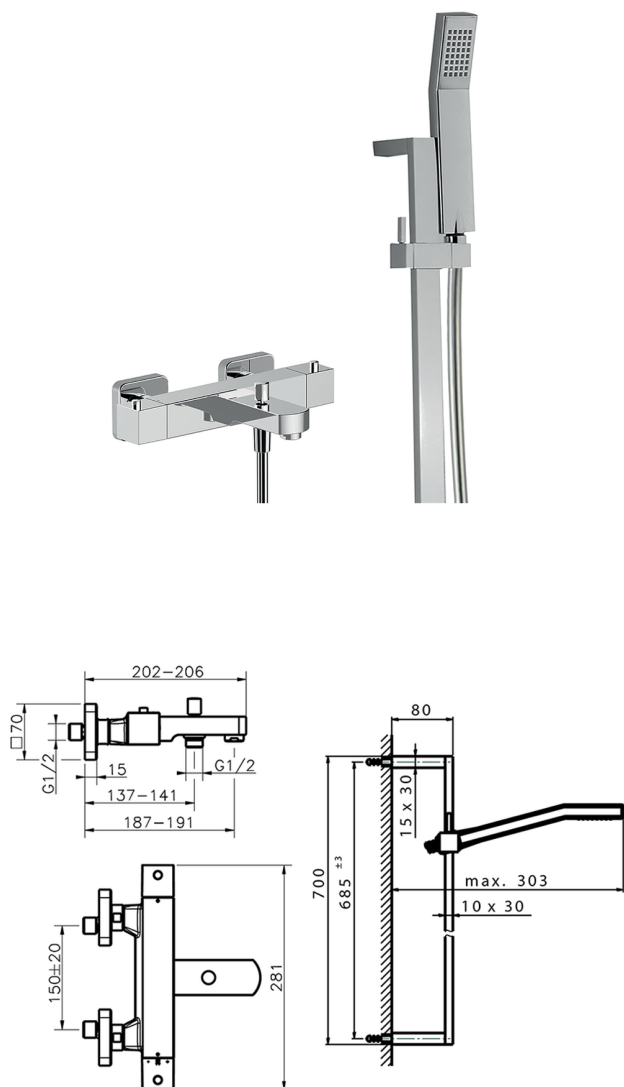

Miscelatore termostatico vasca con saliscendi ROADSTER ACCENT_RAS27010

MODELLO **RAS27010**

Miscelatore termostatico vasca con saliscendi, asta 70 cm con supporto scorrevole, doccia monogetto Quad 42x18 mm in ABS, flessibile liscio SILVERFLEX 150 cm

FINITURE DISPONIBILI

-  **21** 21 Cromo
-  **2B** 2B Nichel Lucido
-  **2F** 2F Nichel Spazzolato
-  **2Q** 2Q Black Titanium
-  **40** 40 Nero Opaco
-  **4Q** 4Q Bianco Opaco

CARATTERISTICHE

Ricambio Cartuccia **22.04A.AR - ZZ97279004**

Cartuccia Termostatica Argo 2 (filtro lungo)

Termostatico

Il Termostatico Cisal è il tuo personale gestore dell'acqua che ti aiuta a gestire e controllare acqua ed energia senza sprechi.

2026-05-09