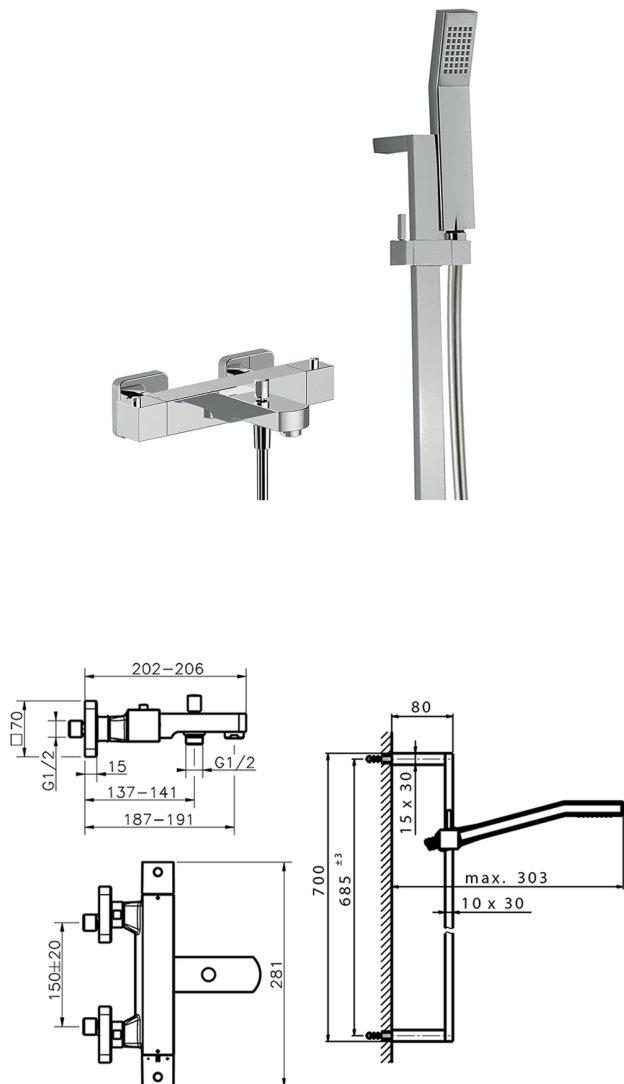

Miscelatore termostatico vasca con saliscendi ROADSTER ACCENT_RAS27010

MODELLO **RAS27010**

Miscelatore termostatico vasca con saliscendi, asta 70 cm con supporto scorrevole, doccia monogetto Quad 42x18 mm in ABS, flessibile liscio SILVERFLEX 150 cm

FINITURE DISPONIBILI

-  **21** 21 Cromo
-  **2B** 2B Nichel Lucido
-  **2F** 2F Nichel Spazzolato
-  **2Q** 2Q Black Titanium
-  **40** 40 Nero Opaco
-  **4Q** 4Q Bianco Opaco

CARATTERISTICHE

Ricambio Cartuccia **22.04A.AR - ZZ97279004**

Cartuccia Termostatica Argo 2 (filtro lungo)

Termostatico

Il Termostatico Cisal è il tuo personale gestore dell'acqua che ti aiuta a gestire e controllare acqua ed energia senza sprechi.

2026-06-21