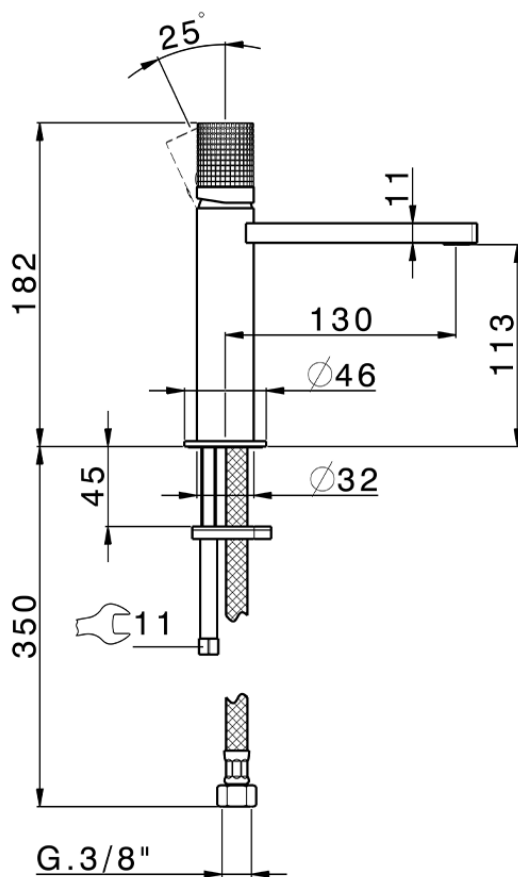

**Miscelatore monocomando lavabo large NUANCE X32\_X2000504**

X2000504

<https://www.cisal.it/miscelatore-monocomando-lavabo-large-nuance-x32-x2000504>

2026-04-27