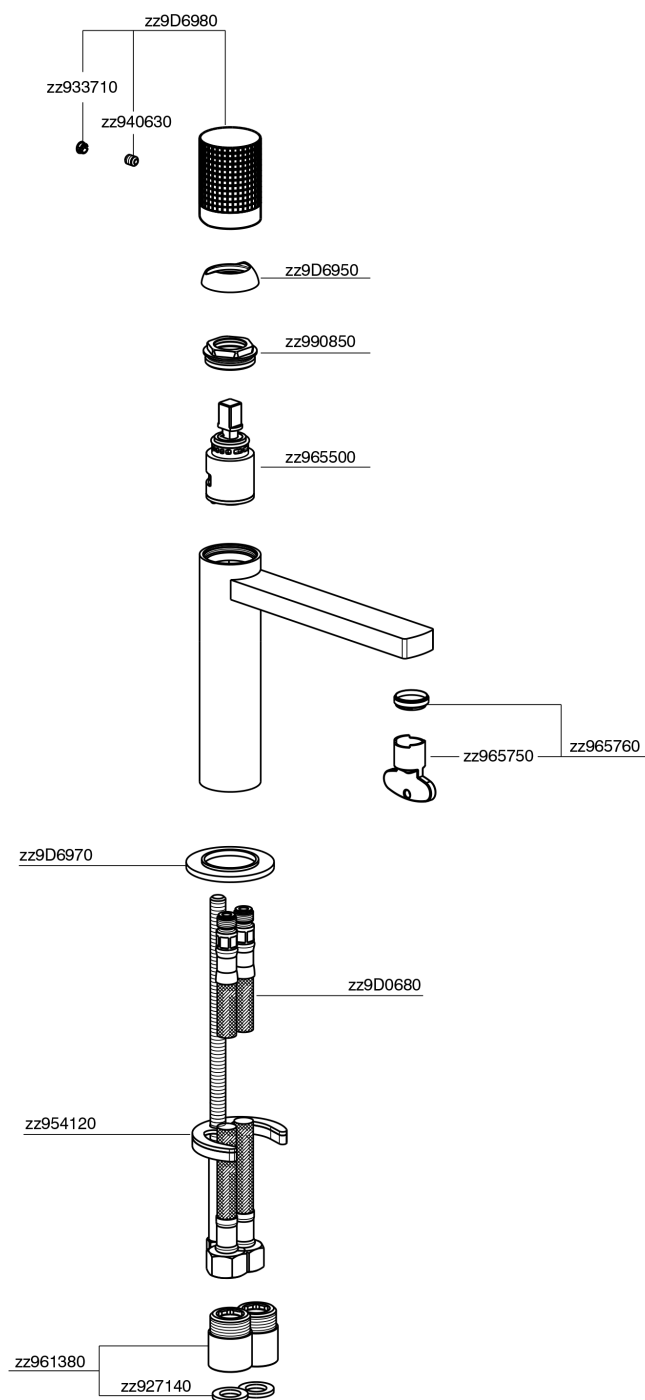

## Miscelatore monocomando lavabo large NUANCE X32\_X2000504

X2000504

<https://www.cisal.it/miscelatore-monocomando-lavabo-large-nuance-x32-x2000504>

2026-06-11