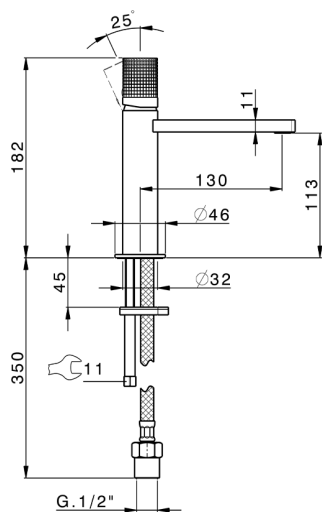

## Miscelatore monocomando lavabo large NUANCE X32\_X2000504

MODELLO **X2000504**

Miscelatore monocomando lavabo large, senza scarico automatico, flex inox G.3/8", Inox AISI 316L

### CARATTERISTICHE

Ricambio Cartuccia **ZZ96550000**

**Cartuccia Monocomando 25 mm**