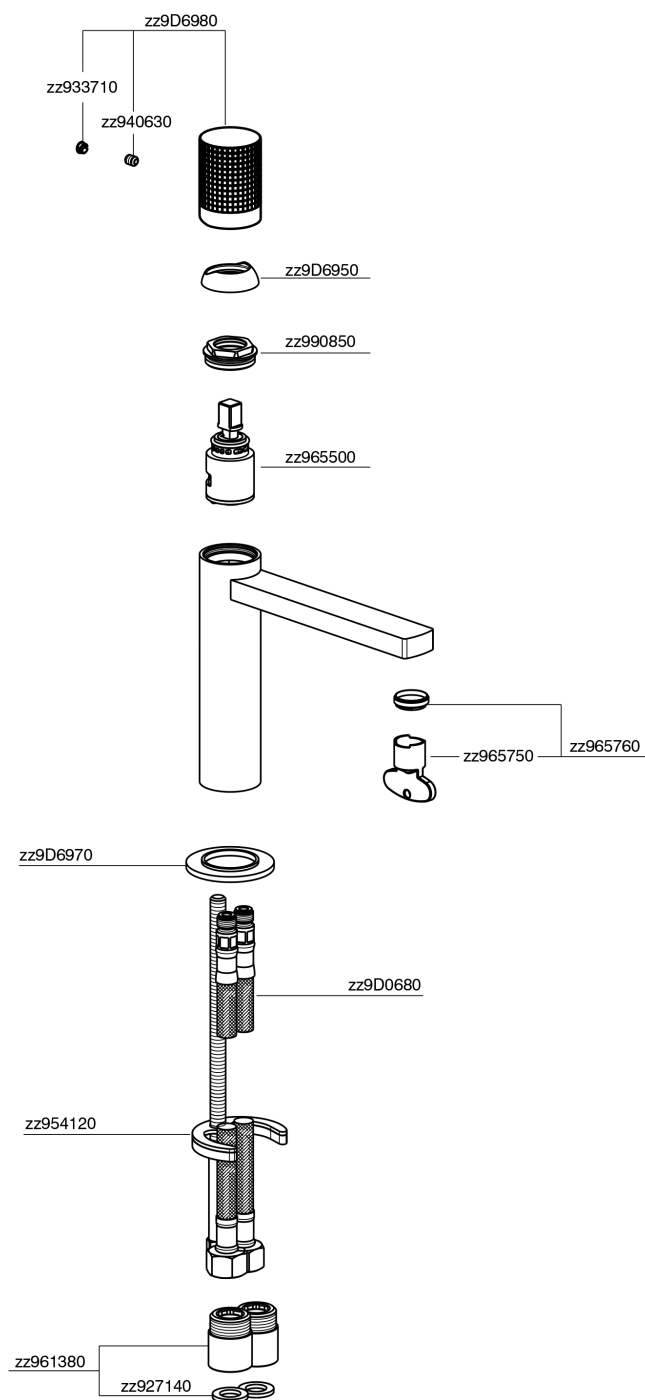

Miscelatore monocomando lavabo large NUANCE X32_X2000504

X2000504

<https://www.cisal.it/miscelatore-monocomando-lavabo-large-nuance-x32-x2000504>

2026-06-11