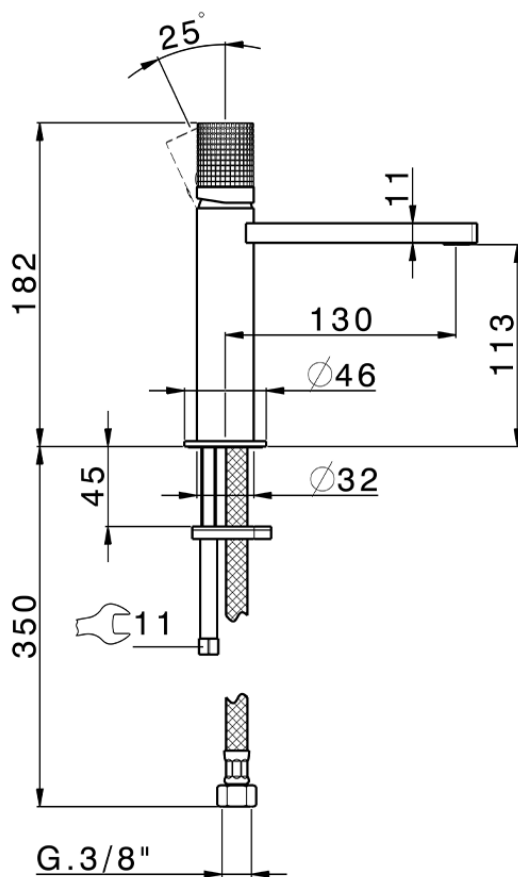

Miscelatore monocomando lavabo large NUANCE X32_X2000504

X2000504

<https://www.cisal.it/miscelatore-monocomando-lavabo-large-nuance-x32-x2000504>

2026-04-27