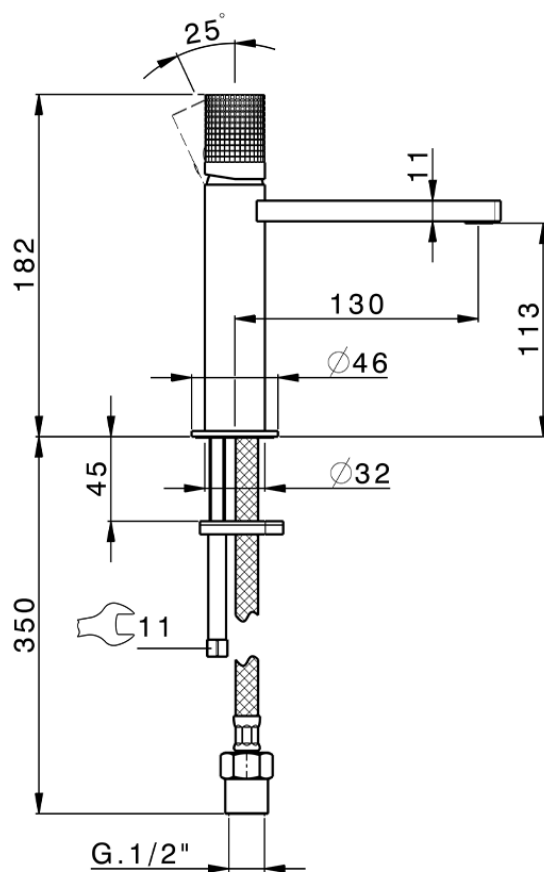

## Miscelatore monocomando lavabo large NUANCE X32\_X2000504

X2000504

<https://www.cisal.it/miscelatore-monocomando-lavabo-large-nuance-x32-x2000504>

2026-06-11