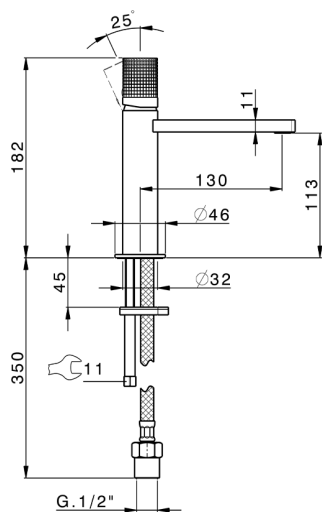

Miscelatore monocomando lavabo large NUANCE X32_X2000504

MODELLO **X2000504**

Miscelatore monocomando lavabo large, senza scarico automatico, flex inox G.3/8", Inox AISI 316L

FINITURE DISPONIBILI

-  **D1** D1 Inox Spazzolato
-  **5H** 5H Dark Brass Brushed
-  **5L** 5L Black Titanium Spazzolato
-  **5N** 5N Oro Rosa Spazzolato

CARATTERISTICHE

Ricambio Cartuccia **ZZ96550000**

Cartuccia Monocomando 25 mm

Miscelatore monocomando lavabo large NUANCE X32_X2000504

X2000504

<https://www.cisal.it/miscelatore-monocomando-lavabo-large-nuance-x32-x2000504>