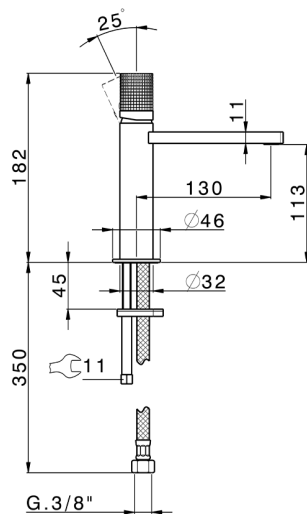

## Miscelatore monocomando lavabo large NUANCE X32\_X2000504

MODELLO **X2000504**

Miscelatore monocomando lavabo large, senza scarico automatico, flex inox G.3/8", Inox AISI 316L

### CARATTERISTICHE

Ricambio Cartuccia **ZZ96550000**

**Cartuccia Monocomando 25 mm**