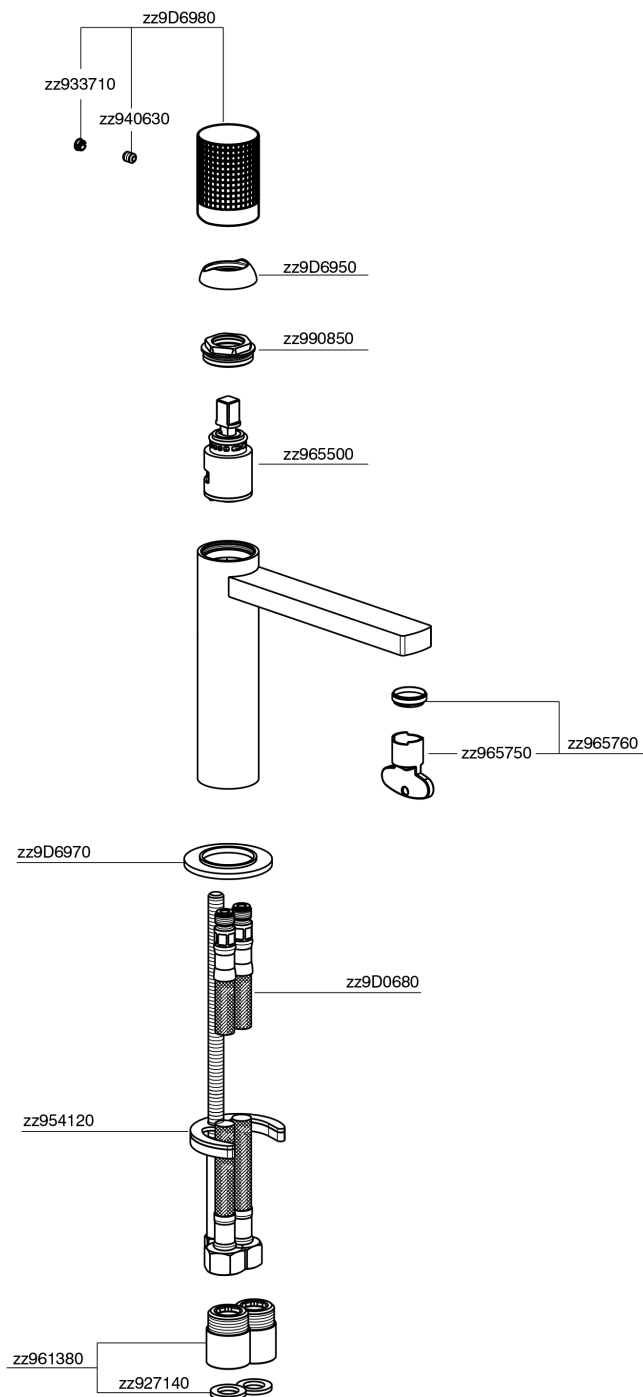

Miscelatore monocomando lavabo large NUANCE X32_X2000504

MODELLO **X2000504**

Miscelatore monocomando lavabo large, senza scarico automatico, flex inox G.3/8", Inox AISI 316L

FINITURE DISPONIBILI

-  **D1** D1 Inox Spazzolato
-  **5H** 5H Dark Brass Brushed
-  **5L** 5L Black Titanium Spazzolato
-  **5N** 5N Oro Rosa Spazzolato

CARATTERISTICHE

Ricambio Cartuccia **ZZ96550000**

Cartuccia Monocomando 25 mm

Miscelatore monocomando lavabo large NUANCE X32_X2000504

X2000504

<https://www.cisal.it/miscelatore-monocomando-lavabo-large-nuance-x32-x2000504>