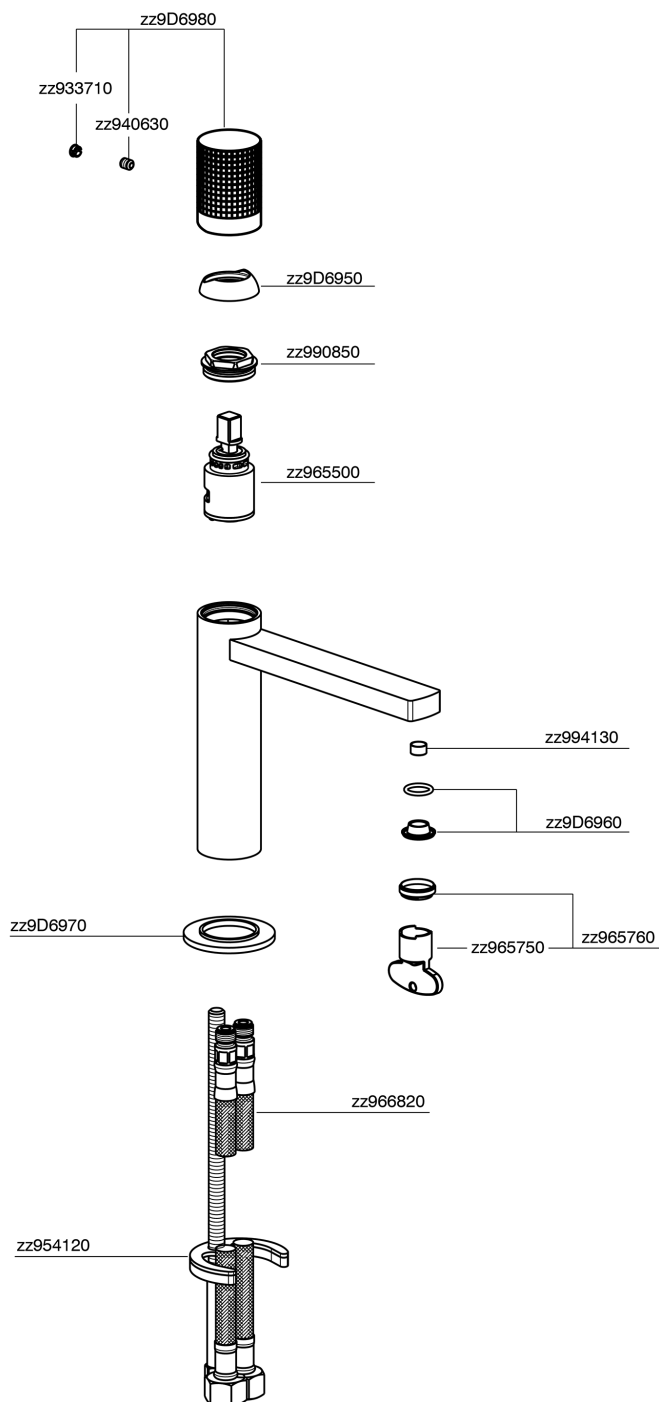

Miscelatore monocomando lavabo large NUANCE X32_X2000504

X2000504

<https://www.cisal.it/miscelatore-monocomando-lavabo-large-nuance-x32-x2000504>

2026-04-27