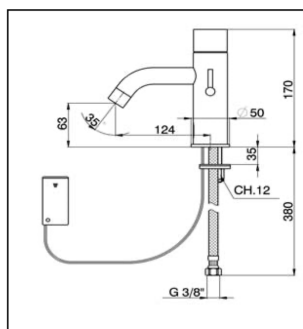

Rubinetto elettronico lavabo TRONIC_TN001540

cisal

TN 00054 0 (TN 00054 1 - TN 00154 0 - TN 00154 1)

NR	DESCRIZIONE DESCRIPTION DESCRIPTION BESCHREIBUNG DESCRIPCIÓN	N.CODICE NR.CODE CODE NO. WERSKNR. N.CÓDIGO	NR	DESCRIZIONE DESCRIPTION DESCRIPTION BESCHREIBUNG DESCRIPCIÓN	N.CODICE NR.CODE CODE NO. WERSKNR. N.CÓDIGO	NR	DESCRIZIONE DESCRIPTION DESCRIPTION BESCHREIBUNG DESCRIPCIÓN	N.CODICE NR.CODE CODE NO. WERSKNR. N.CÓDIGO
1	Elettrovalvola per lavabo Electronvanne pour lavabo Electronic valve for basin Electroválvula para lavabo Elektroventil für Waschtischbatterie	ZZ950360	6	Parte elettronica per lavabo Electronique pour lavabo Electronic mixer set Parte electrónica para lavabo Elektronik für Waschtischarmatur	ZZ950400			
2	Miscelatore di temperatura per lavabo Mitigeur de temperature pour lavabo Temperature's mixer for basin Mezclador de temperatura para lavabo Mischungsvorrichtung für Waschtischbatterie	ZZ950370	7	Scatola per batteria Boite pour pile Box for battery Caja para batería Gehäuse für Batterie	ZZ950410			
3	Aeratore M22x1 IB Mousseur M22x1 IB Mousseur M22x1 IB Aireador M22x1 IB Perlator M22x1 IB	ZZ950430	8	Trasformatore per lavabo elettronico Transformateur pour robinet électronique Transformer for Electronic mixer Transformador para lavabo electrónico Steckernetzteil f/elektronische Waschtischarm.	ZZ950420			
3-1	Cartuccia per aeratore M.24x1 Cartouche pour mousseur M.24x1 Mousseur cartridge M.24x1 Cartucho para aireador M.24x1 Kartusche fuer Perlator M.24x1	ZZ926950						
4	Set installazione lavabo elettronico Set d'installation pour robinet électronique Installation set Juego de instalación lavabo electrónico Befestigungssset f/elektronische Waschtischarm	ZZ950380						
5	Flessibile M8x1 SX - G3/8" L450 Flex M8x1 SX - G3/8" L450 Flex hose M8x1 SX - G3/8" L450 Flexo M8x1 SX - G3/8" L450 Schlauch M8x1 SX - G3/8" L450	ZZ950390						

TN001540

<https://www.cisal.it/rubinetto-elettronico-lavabo-tronic-tn001540>

2026-07-02