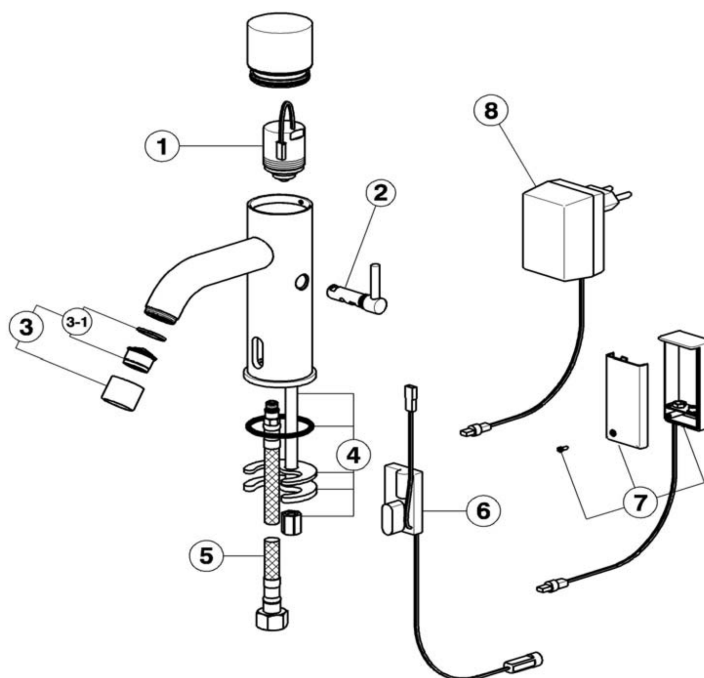

Rubinetto elettronico lavabo TRONIC_TN001540

cisal

TN 00054 0 (TN 00054 1 - TN 00154 0 - TN 00154 1)

NR	DESCRIZIONE DESCRIPTION DESCRIPTION BESCHREIBUNG DESCRIPCIÓN	N.CODICE NR.CODE CODE NO. WERSKNR. N.CÓDIGO	NR	DESCRIZIONE DESCRIPTION DESCRIPTION BESCHREIBUNG DESCRIPCIÓN	N.CODICE NR.CODE CODE NO. WERSKNR. N.CÓDIGO	NR	DESCRIZIONE DESCRIPTION DESCRIPTION BESCHREIBUNG DESCRIPCIÓN	N.CODICE NR.CODE CODE NO. WERSKNR. N.CÓDIGO
1	Elettrovalvola per lavabo Electronvanne pour lavabo Electronic valve for basin Electroválvula para lavabo Elektroventil für Waschtischbatterie	ZZ950360	6	Parte elettronica per lavabo Electronique pour lavabo Electronic mixer set Parte electrónica para lavabo Elektronik für Waschtischarmatur	ZZ950400			
2	Miscelatore di temperatura per lavabo Mitigeur de temperature pour lavabo Temperature's mixer for basin Mezclador de temperatura para lavabo Mischungsvorrichtung für Waschtischbatterie	ZZ950370	7	Scatola per batteria Boite pour pile Box for battery Caja para batería Gehäuse für Batterie	ZZ950410			
3	Aeratore M22x1 IB Mousseur M22x1 IB Mousseur M22x1 IB Aireador M22x1 IB Perlator M22x1 IB	ZZ950430	8	Trasformatore per lavabo elettronico Transformateur pour robinet électronique Transformer for Electronic mixer Transformador para lavabo electrónico Steckernetzteil f/elektronische Waschtischarm.	ZZ950420			
3-1	Cartuccia per aeratore M.24x1 Cartouche pour mousseur M.24x1 Mousseur cartridge M.24x1 Cartucho para aireador M.24x1 Kartusche fuer Perlator M.24x1	ZZ926950						
4	Set installazione lavabo elettronico Set d'installation pour robinet électronique Installation set Juego de instalación lavabo electrónico Befestigungssset f/elektronische Waschtischarm	ZZ950380						
5	Flessibile M8x1 SX - G3/8" L450 Flex M8x1 SX - G3/8" L450 Flex hose M8x1 SX - G3/8" L450 Flexo M8x1 SX - G3/8" L450 Schlauch M8x1 SX - G3/8" L450	ZZ950390						

TN001540

<https://www.cisal.it/rubinetto-elettronico-lavabo-tronic-tn001540>

2026-07-02