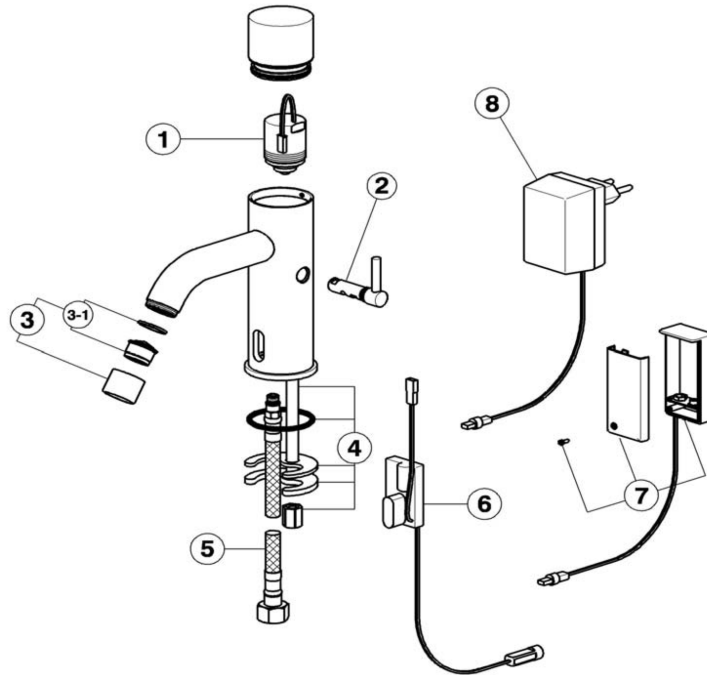

Rubinetto elettronico lavabo TRONIC_TN001540

cisal

TN 00054 0 (TN 00054 1 - TN 00154 0 - TN 00154 1)

NR	DESCRIZIONE DESCRIPTION DESCRIPTION BESCHREIBUNG DESCRIPCIÓN	N.CODICE NR.CODE CODE NO. WERSKNR. N.CÓDIGO	NR	DESCRIZIONE DESCRIPTION DESCRIPTION BESCHREIBUNG DESCRIPCIÓN	N.CODICE NR.CODE CODE NO. WERSKNR. N.CÓDIGO	NR	DESCRIZIONE DESCRIPTION DESCRIPTION BESCHREIBUNG DESCRIPCIÓN	N.CODICE NR.CODE CODE NO. WERSKNR. N.CÓDIGO
1	Elettrovalvola per lavabo Electronvanne pour lavabo Electronic valve for basin Electroválvula para lavabo Elektroventil für Waschtischbatterie	ZZ950360	6	Parte elettronica per lavabo Electronique pour lavabo Electronic mixer set Parte electrónica para lavabo Elektronik für Waschtischarmatur	ZZ950400			
2	Miscelatore di temperatura per lavabo Mitigeur de temperature pour lavabo Temperature's mixer for basin Mezclador de temperatura para lavabo Mischungsvorrichtung für Waschtischbatterie	ZZ950370	7	Scatola per batteria Boite pour pile Box for battery Caja para batería Gehäuse für Batterie	ZZ950410			
3	Aeratore M22x1 IB Mousseur M22x1 IB Mousseur M22x1 IB Aireador M22x1 IB Perlator M22x1 IB	ZZ950430	8	Trasformatore per lavabo elettronico Transformateur pour robinet électronique Transformer for Electronic mixer Transformador para lavabo electrónico Steckernetzteil f/elektronische Waschtischarm.	ZZ950420			
3-1	Cartuccia per aeratore M.24x1 Cartouche pour mousseur M.24x1 Mousseur cartridge M.24x1 Cartucho para aireador M.24x1 Kartusche fuer Perlator M.24x1	ZZ926950						
4	Set installazione lavabo elettronico Set d'installation pour robinet électronique Installation set Juego de instalación lavabo electrónico Befestigungset f/elektronische Waschtischarm	ZZ950380						
5	Flessibile M8x1 SX - G3/8" L450 Flex M8x1 SX - G3/8" L450 Flex hose M8x1 SX - G3/8" L450 Flexo M8x1 SX - G3/8" L450 Schlauch M8x1 SX - G3/8" L450	ZZ950390						

TN001540

<https://www.cisal.it/rubinetto-elettronico-lavabo-tronic-tn001540>

2026-07-02