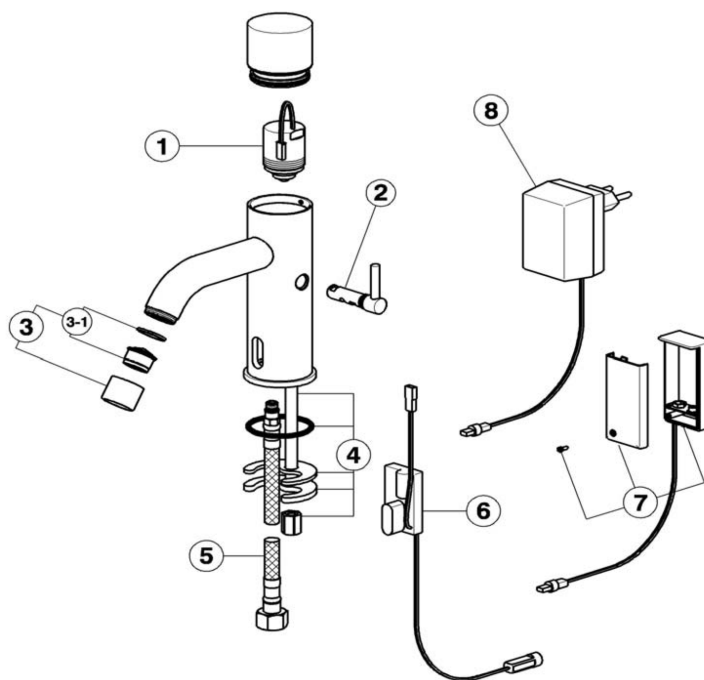

Rubinetto elettronico lavabo TRONIC_TN001540

cisal

TN 00054 0 (TN 00054 1 - TN 00154 0 - TN 00154 1)

NR	DESCRIZIONE DESCRIPTION DESCRIPTION BESCHREIBUNG DESCRIPCIÓN	N.CODICE NR.CODE CODE NO. WERSKNR. N.CÓDIGO	NR	DESCRIZIONE DESCRIPTION DESCRIPTION BESCHREIBUNG DESCRIPCIÓN	N.CODICE NR.CODE CODE NO. WERSKNR. N.CÓDIGO	NR	DESCRIZIONE DESCRIPTION DESCRIPTION BESCHREIBUNG DESCRIPCIÓN	N.CODICE NR.CODE CODE NO. WERSKNR. N.CÓDIGO
1	Elettrovalvola per lavabo Electronvanne pour lavabo Electronic valve for basin Electroválvula para lavabo Elektroventil für Waschtischbatterie	ZZ950360	6	Parte elettronica per lavabo Electronique pour lavabo Electronic mixer set Parte electrónica para lavabo Elektronik für Waschtischarmatur	ZZ950400			
2	Miscelatore di temperatura per lavabo Mitigeur de temperature pour lavabo Temperature's mixer for basin Mezclador de temperatura para lavabo Mischungsvorrichtung für Waschtischbatterie	ZZ950370	7	Scatola per batteria Boite pour pile Box for battery Caja para batería Gehäuse für Batterie	ZZ950410			
3	Aeratore M22x1 IB Mousseur M22x1 IB Mousseur M22x1 IB Aireador M22x1 IB Perlator M22x1 IB	ZZ950430	8	Trasformatore per lavabo elettronico Transformateur pour robinet électronique Transformer for Electronic mixer Transformador para lavabo electrónico Steckernetzteil f/elektronische Waschtischarm.	ZZ950420			
3-1	Cartuccia per aeratore M.24x1 Cartouche pour mousseur M.24x1 Mousseur cartridge M.24x1 Cartucho para aireador M.24x1 Kartusche fuer Perlator M.24x1	ZZ926950						
4	Set installazione lavabo elettronico Set d'installation pour robinet électronique Installation set Juego de instalación lavabo electrónico Befestigungssset f/elektronische Waschtischarm	ZZ950380						
5	Flessibile M8x1 SX - G3/8" L450 Flex M8x1 SX - G3/8" L450 Flex hose M8x1 SX - G3/8" L450 Flexo M8x1 SX - G3/8" L450 Schlauch M8x1 SX - G3/8" L450	ZZ950390						

TN001540

<https://www.cisal.it/rubinetto-elettronico-lavabo-tronic-tn001540>

2026-05-17