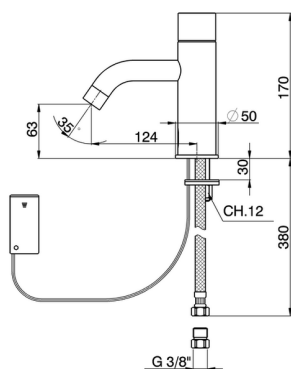

## Rubinetto elettronico lavabo TRONIC\_TN001540

MODELLO **TN001540**

Rubinetto elettronico lavabo, alimentazione a batteria

FINITURE DISPONIBILI

CARATTERISTICHE