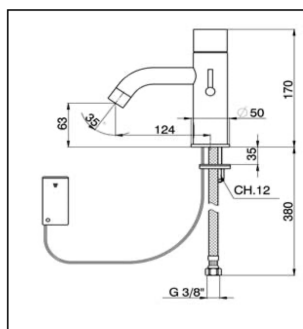

Rubinetto elettronico lavabo TRONIC_TN001540

cisal

TN 00054 0 (TN 00054 1 - TN 00154 0 - TN 00154 1)

NR	DESCRIZIONE DESCRIPTION DESCRIPTION BESCHREIBUNG DESCRIPCIÓN	N.CODICE NR.CODE CODE NO. WERSKNR. N.CÓDIGO	NR	DESCRIZIONE DESCRIPTION DESCRIPTION BESCHREIBUNG DESCRIPCIÓN	N.CODICE NR.CODE CODE NO. WERSKNR. N.CÓDIGO	NR	DESCRIZIONE DESCRIPTION DESCRIPTION BESCHREIBUNG DESCRIPCIÓN	N.CODICE NR.CODE CODE NO. WERSKNR. N.CÓDIGO
1	Elettrovalvola per lavabo Electronvanne pour lavabo Electronic valve for basin Electroválvula para lavabo Elektroventil für Waschtischbatterie	ZZ950360	6	Parte elettronica per lavabo Electronique pour lavabo Electronic mixer set Parte electrónica para lavabo Elektronik für Waschtischarmatur	ZZ950400			
2	Miscelatore di temperatura per lavabo Mitigeur de temperature pour lavabo Temperature's mixer for basin Mezclador de temperatura para lavabo Mischungsvorrichtung für Waschtischbatterie	ZZ950370	7	Scatola per batteria Boite pour pile Box for battery Caja para batería Gehäuse für Batterie	ZZ950410			
3	Aeratore M22x1 IB Mousseur M22x1 IB Mousseur M22x1 IB Aireador M22x1 IB Perlator M22x1 IB	ZZ950430	8	Trasformatore per lavabo elettronico Transformateur pour robinet électronique Transformer for Electronic mixer Transformador para lavabo electrónico Steckernetzteil f/elektronische Waschtischarm.	ZZ950420			
3-1	Cartuccia per aeratore M.24x1 Cartouche pour mousseur M.24x1 Mousseur cartridge M.24x1 Cartucho para aireador M.24x1 Kartusche fuer Perlator M.24x1	ZZ926950						
4	Set installazione lavabo elettronico Set d'installation pour robinet électronique Installation set Juego de instalación lavabo electrónico Befestigungssset f/elektronische Waschtischarm	ZZ950380						
5	Flessibile M8x1 SX - G3/8" L450 Flex M8x1 SX - G3/8" L450 Flex hose M8x1 SX - G3/8" L450 Flexo M8x1 SX - G3/8" L450 Schlauch M8x1 SX - G3/8" L450	ZZ950390						

TN001540

<https://www.cisal.it/rubinetto-elettronico-lavabo-tronic-tn001540>

2026-05-17