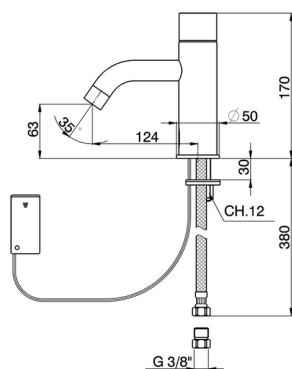

Rubinetto elettronico lavabo TRONIC_TN001540

MODELLO **TN001540**

Rubinetto elettronico lavabo, alimentazione a batteria

FINITURE DISPONIBILI

CARATTERISTICHE