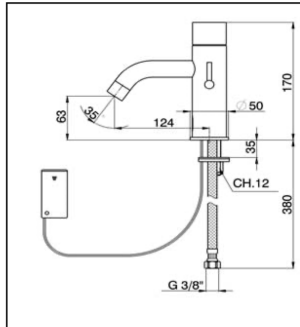

TN 00054 0 (TN 00054 1 - TN 00154 0 - TN 00154 1)

NR	DESCRIZIONE DESCRIPTION DESCRIPTION BESCHREIBUNG DESCRIPCIÓN	N.CODICE NR.CODE CODE NO. WERSKNR. N.CÓDIGO	NR	DESCRIZIONE DESCRIPTION DESCRIPTION BESCHREIBUNG DESCRIPCIÓN	N.CODICE NR.CODE CODE NO. WERSKNR. N.CÓDIGO	NR	DESCRIZIONE DESCRIPTION DESCRIPTION BESCHREIBUNG DESCRIPCIÓN	N.CODICE NR.CODE CODE NO. WERSKNR. N.CÓDIGO
1	Elettrovalvola per lavabo Electronvanne pour lavabo Electronic valve for basin Electroválvula para lavabo Elektroventil für Waschtischbatterie	ZZ950360	6	Parte elettronica per lavabo Electronique pour lavabo Electronic mixer set Parte electrónica para lavabo Elektronik für Waschtischarmatur	ZZ950400			
2	Miscelatore di temperatura per lavabo Mitigeur de temperature pour lavabo Temperature's mixer for basin Mezclador de temperatura para lavabo Mischungsvorrichtung für Waschtischbatterie	ZZ950370	7	Scatola per batteria Boite pour pile Box for battery Caja para batería Gehäuse für Batterie	ZZ950410			
3	Aeratore M22x1 IB Mousseur M22x1 IB Mousseur M22x1 IB Aireador M22x1 IB Perlator M22x1 IB	ZZ950430	8	Trasformatore per lavabo elettronico Transformateur pour robinet électronique Transformer for Electronic mixer Transformador para lavabo electrónico Steckernetzteil f/elektronische Waschtischarm.	ZZ950420			
3-1	Cartuccia per aeratore M.24x1 Cartouche pour mousseur M.24x1 Mousseur cartridge M.24x1 Cartucho para aireador M.24x1 Kartusche fuer Perlator M.24x1	ZZ926950						
4	Set installazione lavabo elettronico Set d'installation pour robinet électronique Installation set Juego de instalación lavabo electrónico Befestigungset f/elektronische Waschtischarm	ZZ950380						
5	Flessibile M8x1 SX - G3/8" L450 Flex M8x1 SX - G3/8" L450 Flex hose M8x1 SX - G3/8" L450 Flexo M8x1 SX - G3/8" L450 Schlauch M8x1 SX - G3/8" L450	ZZ950390						