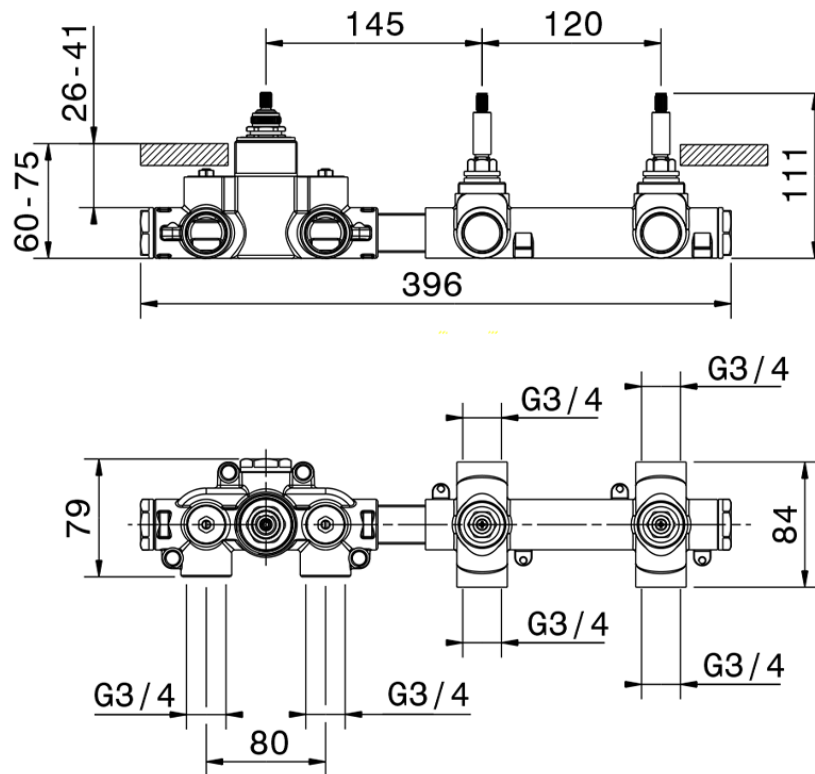

## Parte esterna termo doccia incasso 2 funzioni WELLNESS\_GS00R200

GS00R200

<https://www.cisal.it/parte-esterna-termo-doccia-incasso-2-funzioni-wellness-gs00r200>

ZA00V200

<https://www.cisal.it/parte-incasso-termostatico-doccia-2-funzioni-incasso-za00v200>

ZA00R200

<https://www.cisal.it/parte-incasso-termostatico-2-funzioni-incasso-za00r200>

2026-02-10