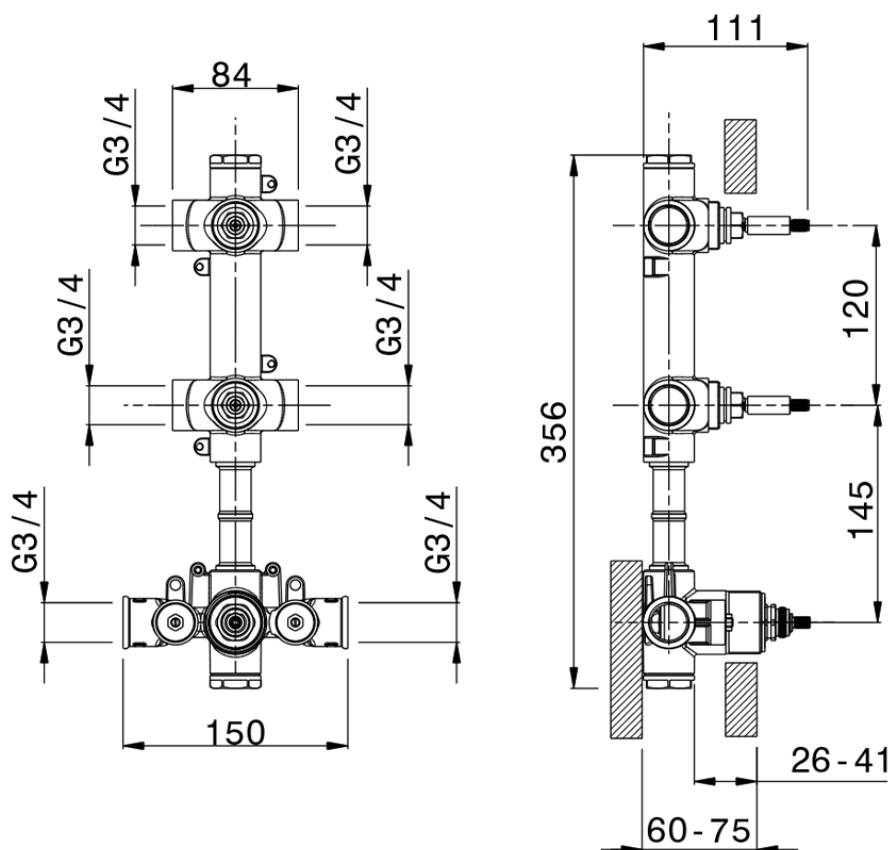

## Parte esterna termo doccia incasso 2 funzioni WELLNESS\_GS00R200

GS00R200

<https://www.cisal.it/parte-esterna-termo-doccia-incasso-2-funzioni-wellness-gs00r200>

ZA00V200

<https://www.cisal.it/parte-incasso-termostatico-doccia-2-funzioni-incasso-za00v200>

ZA00R200

<https://www.cisal.it/parte-incasso-termostatico-2-funzioni-incasso-za00r200>

2026-02-10