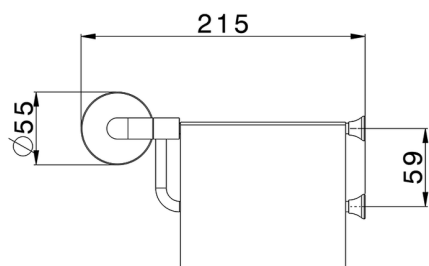

Porta rotolo VITA_VI090420

MODELLO **VI090420**

Porta rotolo

FINITURE DISPONIBILI

-  **21** 21 Cromo
-  **2Q** 2Q Black Titanium
-  **40** 40 Nero Opaco
-  **4Q** 4Q Bianco Opaco

CARATTERISTICHE

2026-05-16