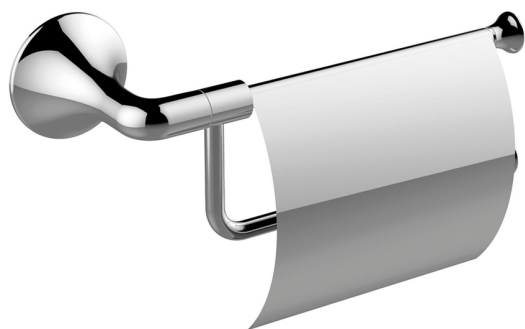

Porta rotolo VITA_VI090420

MODELLO **VI090420**

Porta rotolo

FINITURE DISPONIBILI

-  **21** 21 Cromo
-  **2Q** 2Q Black Titanium
-  **40** 40 Nero Opaco
-  **4Q** 4Q Bianco Opaco

CARATTERISTICHE

2026-05-16