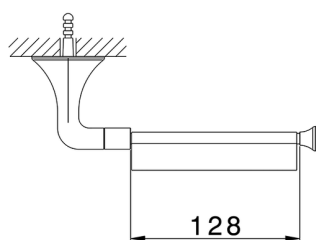

Porta rotolo VITA_VI090420

MODELLO **VI090420**

Porta rotolo

FINITURE DISPONIBILI

-  **21** 21 Cromo
-  **2Q** 2Q Black Titanium
-  **40** 40 Nero Opaco
-  **4Q** 4Q Bianco Opaco

CARATTERISTICHE

2026-06-30