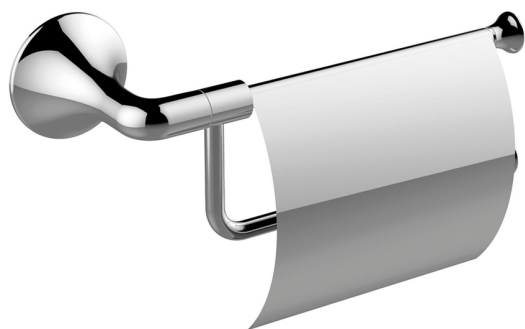

Porta rotolo VITA_VI090420

MODELLO **VI090420**

Porta rotolo

FINITURE DISPONIBILI

-  **21** 21 Cromo
-  **2Q** 2Q Black Titanium
-  **40** 40 Nero Opaco
-  **4Q** 4Q Bianco Opaco

CARATTERISTICHE

2026-06-30