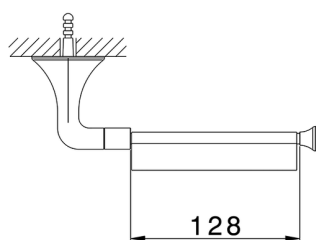

Porta rotolo VITA_VI090420

MODELLO **VI090420**

Porta rotolo

FINITURE DISPONIBILI

-  **21** 21 Cromo
-  **2Q** 2Q Black Titanium
-  **40** 40 Nero Opaco
-  **4Q** 4Q Bianco Opaco

CARATTERISTICHE

2026-05-16