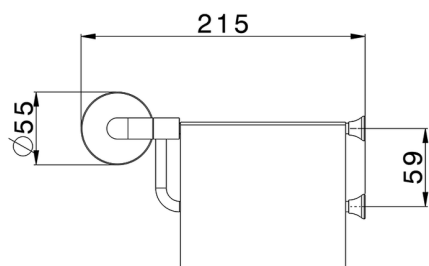

Porta rotolo VITA_VI090420

MODELLO **VI090420**

Porta rotolo

FINITURE DISPONIBILI

-  **21** 21 Cromo
-  **2Q** 2Q Black Titanium
-  **40** 40 Nero Opaco
-  **4Q** 4Q Bianco Opaco

CARATTERISTICHE

2026-06-30