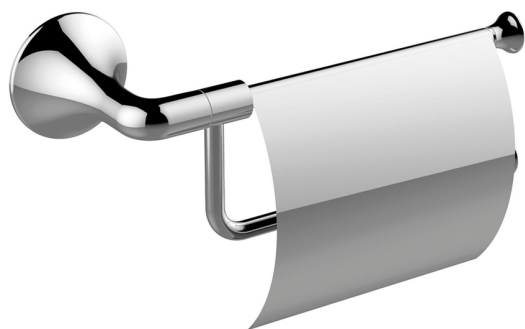

## Porta rotolo VITA\_VI090420

MODELLO **VI090420**

Porta rotolo

FINITURE DISPONIBILI

-  **21** 21 Cromo
-  **2Q** 2Q Black Titanium
-  **40** 40 Nero Opaco
-  **4Q** 4Q Bianco Opaco

CARATTERISTICHE

2026-04-09