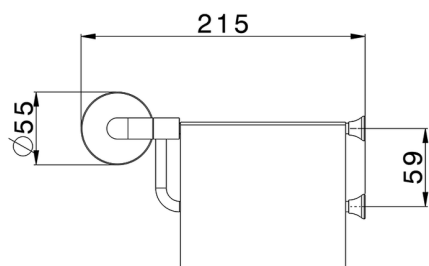

## Porta rotolo VITA\_VI090420

MODELLO **VI090420**

Porta rotolo

FINITURE DISPONIBILI

-  **21** 21 Cromo
-  **2Q** 2Q Black Titanium
-  **40** 40 Nero Opaco
-  **4Q** 4Q Bianco Opaco

CARATTERISTICHE

2026-04-09