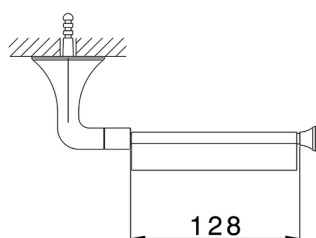

## Porta rotolo VITA\_VI090420

MODELLO **VI090420**

Porta rotolo

FINITURE DISPONIBILI

-  **21** 21 Cromo
-  **2Q** 2Q Black Titanium
-  **40** 40 Nero Opaco
-  **4Q** 4Q Bianco Opaco

CARATTERISTICHE

2026-04-09