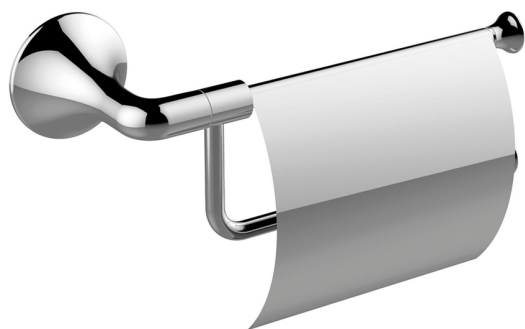

## Porta rotolo VITA\_VI090420

MODELLO **VI090420**

Porta rotolo

FINITURE DISPONIBILI

-  **21** 21 Cromo
-  **2Q** 2Q Black Titanium
-  **40** 40 Nero Opaco
-  **4Q** 4Q Bianco Opaco

CARATTERISTICHE

2026-06-30