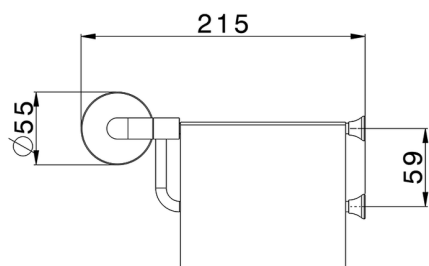

## Porta rotolo VITA\_VI090420

MODELLO **VI090420**

Porta rotolo

FINITURE DISPONIBILI

-  **21** 21 Cromo
-  **2Q** 2Q Black Titanium
-  **40** 40 Nero Opaco
-  **4Q** 4Q Bianco Opaco

CARATTERISTICHE

2026-06-30