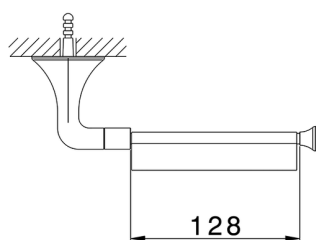

## Porta rotolo VITA\_VI090420

MODELLO **VI090420**

Porta rotolo

FINITURE DISPONIBILI

-  **21** 21 Cromo
-  **2Q** 2Q Black Titanium
-  **40** 40 Nero Opaco
-  **4Q** 4Q Bianco Opaco

CARATTERISTICHE

2026-06-30