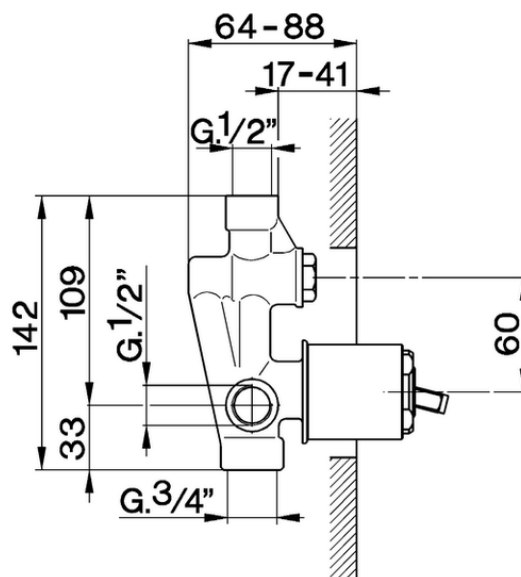

Parte incasso monocomando vasca-doccia INCASSO_ZA002210

ZA002210

<https://www.cisal.it/parte-incasso-monocomando-vasca-doccia-incasso-za002210>

2026-04-09