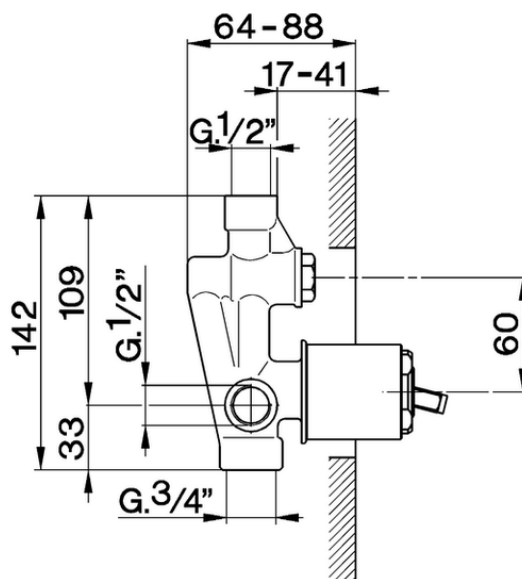

Parte incasso monocomando vasca-doccia INCASSO_ZA002210

ZA002210

<https://www.cisal.it/parte-incasso-monocomando-vasca-doccia-incasso-za002210>

2026-07-08