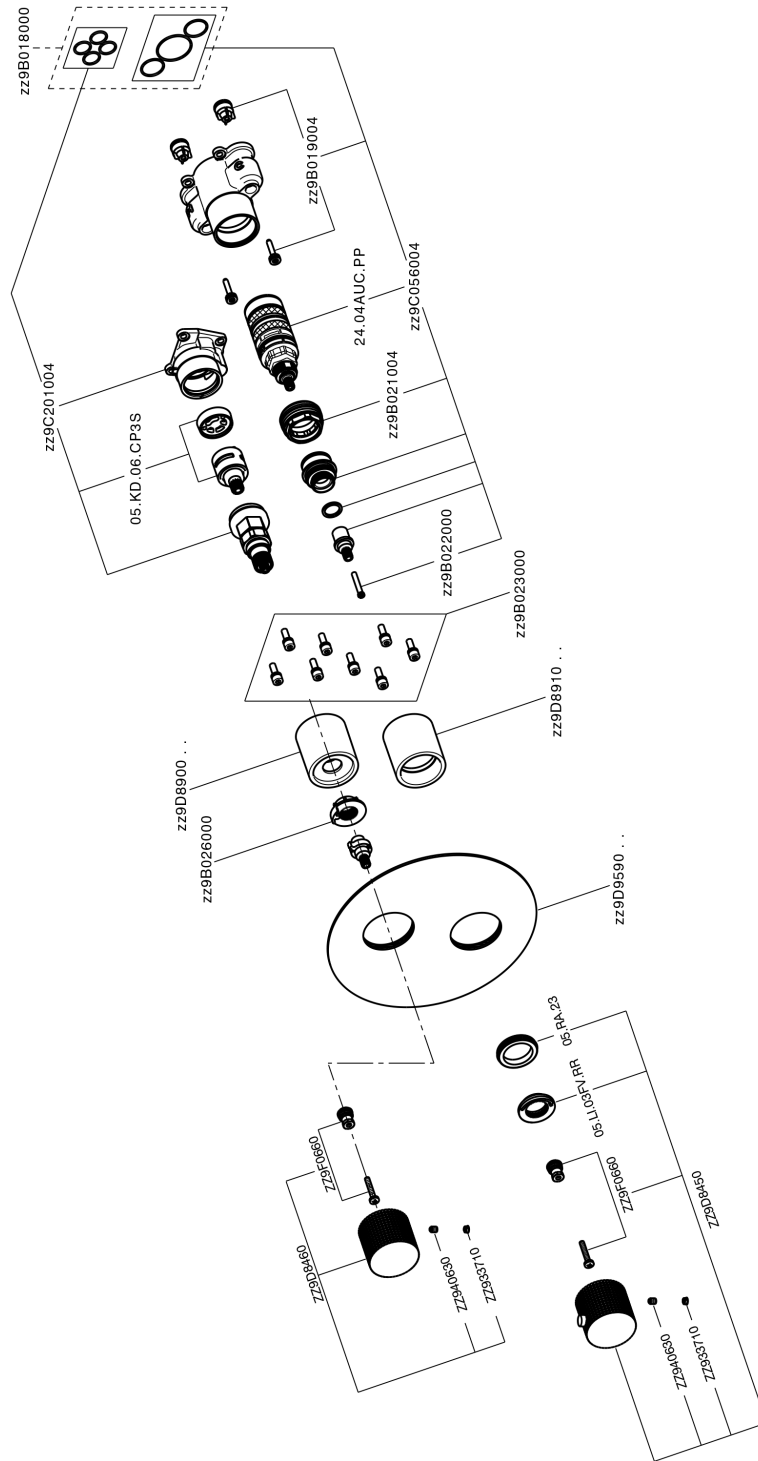

Completo Termostatico per One-Box ONE BOX_X10BT030

X10BT030

<https://www.cisal.it/completo-termostatico-per-one-box-one-box-x10bt030>