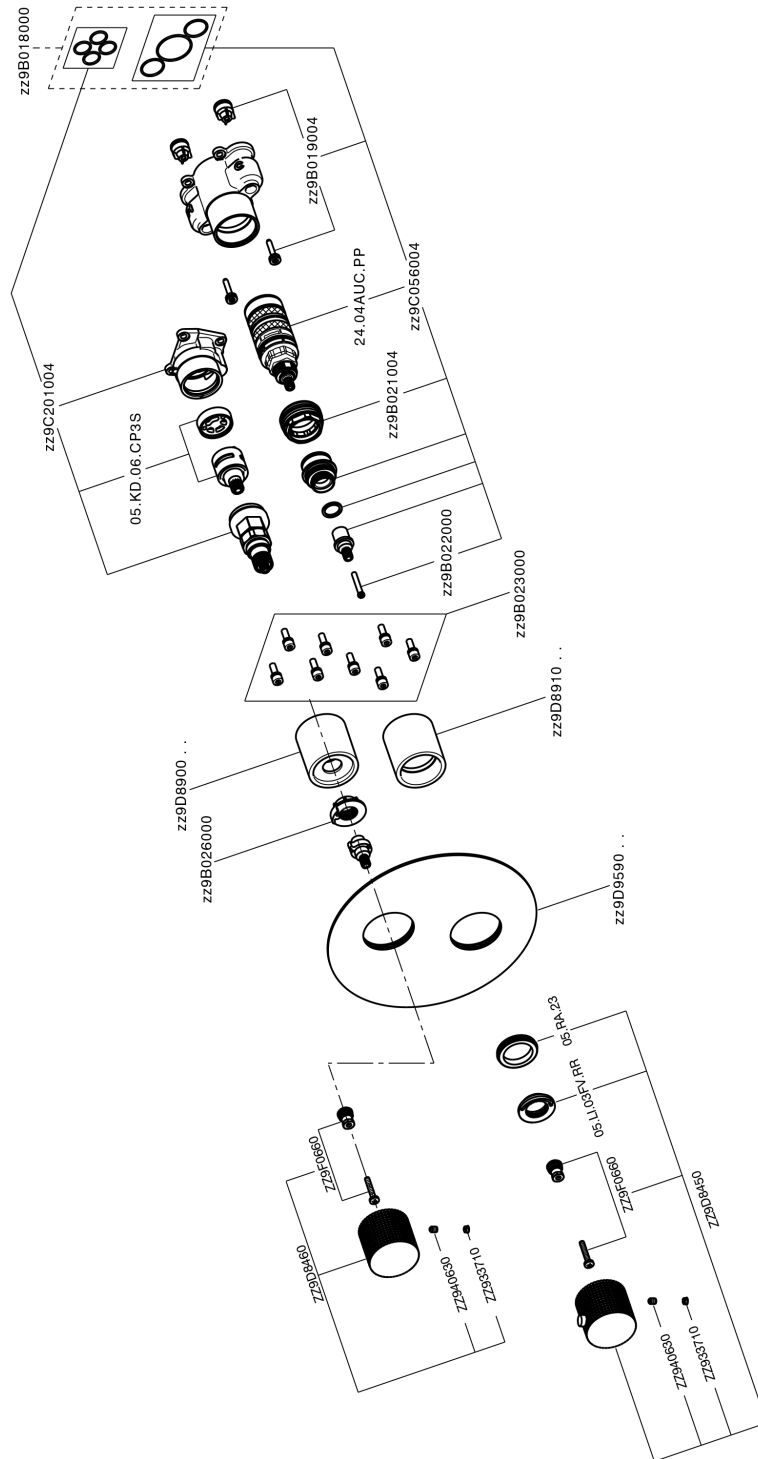

Completo Termostatico per One-Box ONE BOX_X10BT030

X10BT030

<https://www.cisal.it/completo-termostatico-per-one-box-one-box-x10bt030>