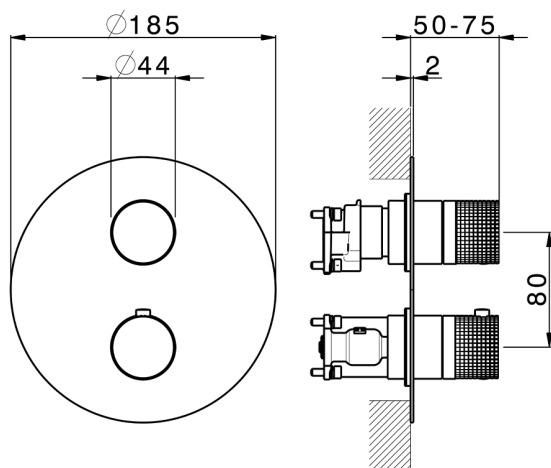

Completo Termostatico per One-Box ONE BOX_X10BT030

MODELLO **X10BT030**

Completo Termostatico per One-Box, con devia stop 1-2-3 uscite, profondità minima di installazione 67 mm, senza parte incasso - Inox AISI 316L, per art. ZA00B030-ZA00B031

FINITURE DISPONIBILI

-  **D1** D1 Inox Spazzolato
-  **5H** 5H Dark Brass Brushed
-  **5L** 5L Black Titanium Spazzolato
-  **5N** 5N Oro Rosa Spazzolato

CARATTERISTICHE

Ricambio Cartuccia **24.04A.PP**

Cartuccia Termostatica Plus P 8X20